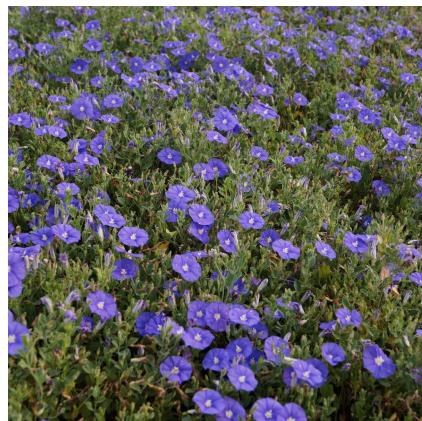

**Caractéristiques :****Couleur fleur :** Bleu**Couleur feuillage :** vert**Hauteur :** 40 cm**Feuillaison :** Janvier - Décembre**Floraison(s) :** Avril - Juin**Type de feuillage :** persistant**Exposition :** soleil**Type de sol :** sec.**Silhouette :** Tapissante couvre-sol**Densité :** 6 au m<sup>2</sup>**CONVOLVULUS 'Blue Cascade'****Liseron de Mauritanie**

**Description de CONVOLVULUS 'Blue Cascade'**

CONVOLVULUS 'Blue Cascade' est une plante vivace retombante en potée suspendue et tapissante dans vos massifs ensoleillés. Son feuillage est vert argenté. Il se couvre de fleurs d'un bleu plus soutenu que CONVOLVULUS sabatius.

EL1 - Espace libre sec

SR1 - Steppe rocheuse sèche

RO - Rocaille

**Type de sol de CONVOLVULUS 'Blue Cascade'**

sol sec.

**PARTICULARITÉ**

CONVOLVULUS 'Blue Cascade' supporte les sols calcaires.

CONVOLVULUS 'Blue Cascade' s'utilise principalement pour ses fleurs.

CONVOLVULUS 'Blue Cascade' est une plante à feuillage persistant.

CONVOLVULUS 'Blue Cascade' s'utilise en couvre-sol.

**INFORMATIONS COMPLÉMENTAIRE**

CONVOLVULUS 'Blue Cascade' n'est pas toxique.

-> [Accéder à la collection des Plantes Vivaces disponible à la vente sur www.lepage-vivaces.com](http://www.lepage-vivaces.com)