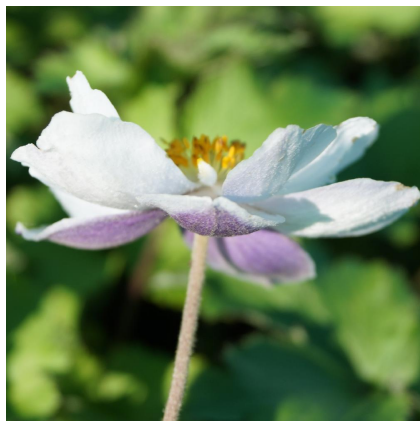

**Caractéristiques :****Couleur fleur :** Bicolore, Blanc, Bleu**Couleur feuillage :** vert**Hauteur :** 60 cm**Feuillaison :** Avril - Novembre**Floraison(s) :** Juin - Octobre**Type de feuillage :** caduc**Exposition :** mi-ombre ombre**Type de sol :** frais.**Silhouette :** Touffe dressée**Densité :** 4 au m<sup>2</sup>**ANEMONE 'Dreaming Swan' ®****Anémone du Japon**

**Description de ANEMONE 'Dreaming Swan' ®**

L'ANEMONE 'Dreaming Swan' ® se distingue par sa très longue floraison de la fin du printemps jusqu'aux premières gelées. Ce n'est pas un mirage ni un effet d'optique, mais les fleurs vues de loin paraissent rose mauve pâle et lorsque l'on se rapproche, on distingue une parfaite double coloration. Les fleurs sont simples en début de saison et de couleur rose clair puis deviennent semi-double, blanc presque pur à revers bleuté foncé. Juste magique ! simples en début de saison et de couleur rose clair puis deviennent semi-double, blanc presque pur à revers bleuté foncé. Juste magique !