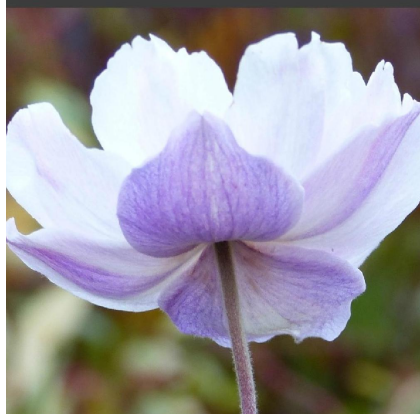

**Caractéristiques :****Couleur fleur :** Bicolore, Blanc, Bleu**Couleur feuillage :** vert**Hauteur :** 60 cm**Feuillaison :** Avril - Novembre**Floraison(s) :** Juin - Octobre**Type de feuillage :** caduc**Exposition :** mi-ombre ombre**Type de sol :** frais.**Silhouette :** Touffe dressée**Densité :** 4 au m<sup>2</sup>**ANEMONE 'Dreaming Swan' ®****Anémone du Japon**

**Description de ANEMONE 'Dreaming Swan' ®**

L'ANEMONE 'Dreaming Swan' ® se distingue par sa très longue floraison de la fin du printemps jusqu'aux premières gelées. Ce n'est pas un mirage ni un effet d'optique, mais les fleurs vues de loin paraissent rose mauve pâle et lorsque l'on se rapproche, on distingue une parfaite double coloration. Les fleurs sont simples en début de saison et de couleur rose clair puis deviennent semi-double, blanc presque pur à revers bleuté foncé. Juste magique ! simples en début de saison et de couleur rose clair puis deviennent semi-double, blanc presque pur à revers bleuté foncé. Juste magique !