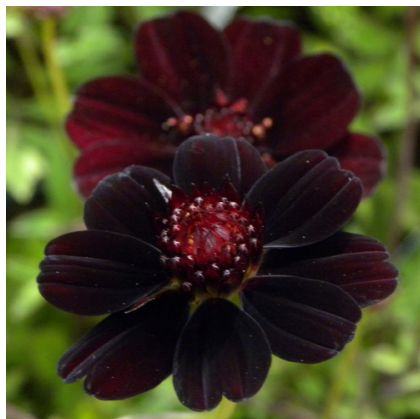

Caractéristiques :

Couleur fleur : Rouge foncé
Couleur feuillage : vert
Hauteur : 60 cm
Feuillaison : Avril - Octobre
Floraison(s) : Juillet - Octobre
Type de feuillage : caduc
Exposition : soleil
Type de sol : frais.
Silhouette : Touffe
Densité : 6 au m²

**COSMOS atrosanguineus 'Chocamocha' ®****Cosmos chocolat**

-> [Accéder à la fiche de COSMOS atrosanguineus 'Chocamocha' ® sur www.lepage-vivaces.com](http://www.lepage-vivaces.com)

DESCRIPTION**Informations botaniques**

Nom botanique : COSMOS atrosanguineus 'Chocamocha' ®
Famille : ASTERACEAE

Description de COSMOS atrosanguineus 'Chocamocha' ®

Le COSMOS atrosanguineus est une plante vivace au délicieux parfum de chocolat. Sa floraison voluptueuse et gourmande, portée par de longues tiges rougeâtres, change de teinte suivant le stade de maturité des fleurs. Ainsi, les jeunes fleurs sont presque noires alors que les fleurs matures sont plutôt rouge carmin. Cette plante originaire du Mexique craint le froid, il est donc préconisé de la planter en pots ou en bacs dans les régions au Nord de la Loire, afin d'éviter un entretien qui consisterait à arracher les racines tubéreuses chaque année pour les conserver hors-gel durant l'hiver.