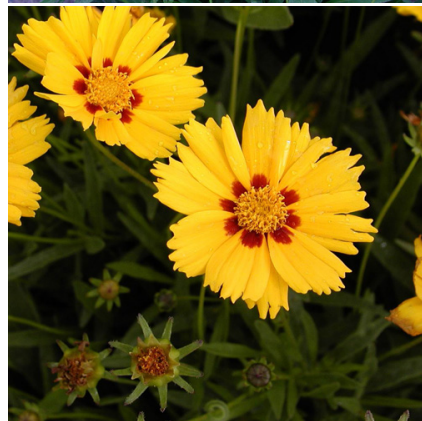

Caractéristiques :**Couleur fleur :** Jaune**Couleur feuillage :** vert**Hauteur :** 40 cm**Feuillaison :** Avril - Octobre**Floraison(s) :** Mai - Septembre**Type de feuillage :** caduc**Exposition :** soleil**Type de sol :** sec et frais.**Silhouette :** Touffe arrondie**Densité :** 6 au m²**COREOPSIS grandiflora 'Domino'****Coréopsis à grandes fleurs**

Description de COREOPSIS grandiflora 'Domino'

COREOPSIS grandiflora 'Domino' est une merveilleuse plante vivace dotée d'une floraison particulièrement longue. Il forme une touffe dense et compacte de feuilles lancéolées. Sa floraison étincelante trône au-dessus de ce feuillage vert sombre: ses ligules sont jaune or et brun rougeâtre à la base. Son cœur doré est resplendissant en plein soleil: c'est l'exposition privilégiée pour cette vivace très rustique. Son principal attrait reste néanmoins sa floraison jaune éclatante qui est ininterrompue durant la période estivale.

PARTICULARITÉ

COREOPSIS grandiflora 'Domino' s'utilise principalement pour ses fleurs.

COREOPSIS grandiflora 'Domino' s'utilise en fleur coupée.

COREOPSIS grandiflora 'Domino' est une plante à longue floraison.