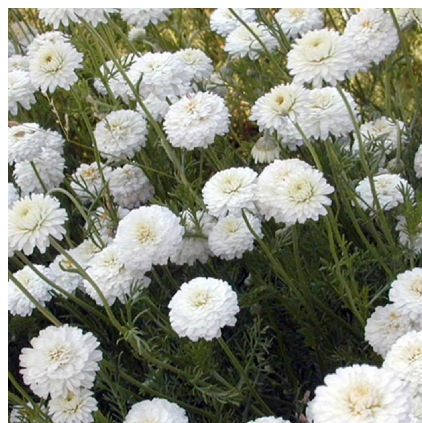

Caractéristiques :**Couleur fleur :** Blanc**Couleur feuillage :** vert**Hauteur :** 30 cm**Feuillaison :** Janvier - Décembre**Floraison(s) :** Juin - Août**Type de feuillage :** persistant**Exposition :** soleil**Type de sol :** sec.**Silhouette :** Tapissante couvre-sol**Densité :** 6 au m²**CHAMAEMELUM nobile 'Ligulosum'****Camomille romaine**

Description de CHAMAEMELUM nobile 'Ligulosum'

Le feuillage de la CHAMAEMELUM nobile 'Ligulosum' est vert, découpé, tapissant et aromatique. Les fleurs sont blanches doubles. Ses propriétés thérapeutiques sont très nombreuses. Elle est notamment digestive, calme les douleurs articulaires et les douleurs dentaires des enfants.