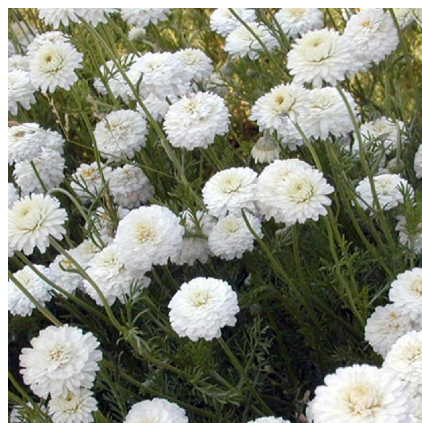

**Caractéristiques :****Couleur fleur :** Blanc**Couleur feuillage :** vert**Hauteur :** 30 cm**Feuillaison :** Janvier - Décembre**Floraison(s) :** Juin - Août**Type de feuillage :** persistant**Exposition :** soleil**Type de sol :** sec.**Silhouette :** Tapissante couvre-sol**Densité :** 6 au m<sup>2</sup>**CHAMAEMELUM nobile 'Ligulosum'****Camomille romaine**

Famille : ASTERACEAE

**Description de CHAMAEMELUM nobile 'Ligulosum'**

Le feuillage de la CHAMAEMELUM nobile 'Ligulosum' est vert, découpé, tapissant et aromatique. Les fleurs sont blanches doubles. Ses propriétés thérapeutiques sont très nombreuses. Elle est notamment digestive, calme les douleurs articulaires et les douleurs dentaires des enfants.