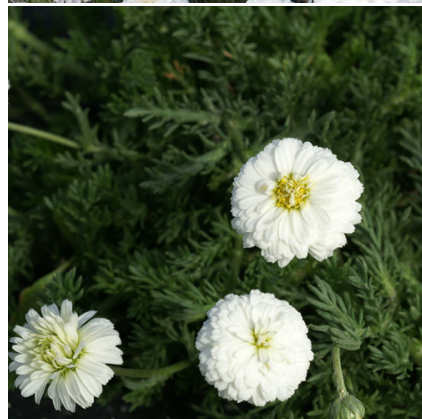

Caractéristiques :

Couleur fleur : Blanc

Couleur feuillage : vert

Hauteur : 30 cm

Feuillaison : Janvier - Décembre

Floraison(s) : Juin - Août

Type de feuillage: persistant

Exposition : soleil

Type de sol : sec.

Silhouette : Tapissante couvre-sol

Densité : 6 au m²

CHAMAEMELUM nobile 'Ligulosum'

Camomille romaine

-> [Accéder à la fiche de CHAMAEMELUM nobile 'Ligulosum' sur www.lepage-vivaces.com](http://www.lepage-vivaces.com)

DESCRIPTION

Informations botaniques

Nom botanique : CHAMAEMELUM nobile 'Ligulosum'

Famille : ASTERACEAE

Description de CHAMAEMELUM nobile 'Ligulosum'

Le feuillage de la CHAMAEMELUM nobile 'Ligulosum' est vert, découpé, tapissant et aromatique. Les fleurs sont blanches doubles. Ses propriétés thérapeutiques sont très nombreuses. Elle est notamment digestive, calme les douleurs articulaires et les douleurs dentaires des enfants.

Entretien de CHAMAEMELUM nobile 'Ligulosum'

Couper les fleurs fanées. Rabattre régulièrement les touffes pour maintenir le tapis vert.

EMPLACEMENT

Emplacement de CHAMAEMELUM nobile 'Ligulosum'

EL1 - Espace libre sec

SR1 - Steppe rocheuse sèche

Type de sol de CHAMAEMELUM nobile 'Ligulosum'

sol sec.

PARTICULARITÉ

CHAMAEMELUM nobile 'Ligulosum' s'utilise principalement pour ses fleurs.

CHAMAEMELUM nobile 'Ligulosum' est une plante à feuillage persistant.

CHAMAEMELUM nobile 'Ligulosum' s'utilise en couvre-sol.

INFORMATIONS COMPLÉMENTAIRE

CHAMAEMELUM nobile 'Ligulosum' est une plante condimentaire.

-> [Accéder à la collection des Plantes Vivaces disponible à la vente sur www.lepage-vivaces.com](http://www.lepage-vivaces.com)