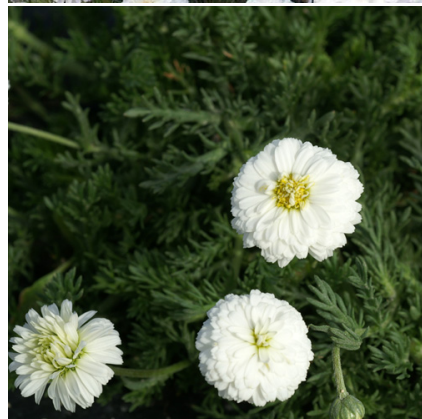

Caractéristiques :**Couleur fleur :** Blanc**Couleur feuillage :** vert**Hauteur :** 30 cm**Feuillaison :** Janvier - Décembre**Floraison(s) :** Juin - Août**Type de feuillage :** persistant**Exposition :** soleil**Type de sol :** sec.**Silhouette :** Tapissante couvre-sol**Densité :** 6 au m²**CHAMAEMELUM nobile 'Ligulosum'****Camomille romaine**

Description de CHAMAEMELUM nobile 'Ligulosum'

Le feuillage de la CHAMAEMELUM nobile 'Ligulosum' est vert, découpé, tapissant et aromatique. Les fleurs sont blanches doubles. Ses propriétés thérapeutiques sont très nombreuses. Elle est notamment digestive, calme les douleurs articulaires et les douleurs dentaires des enfants.