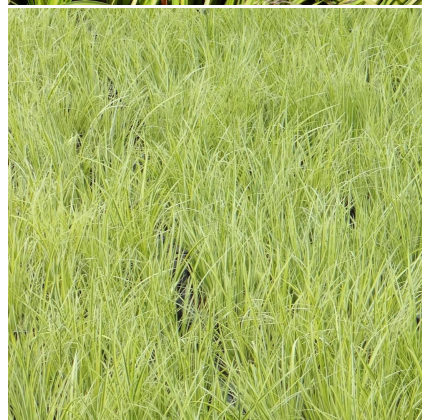

Caractéristiques :

Couleur fleur : Crème

Couleur feuillage : panaché doré

Hauteur : 40 cm

Feuillaison : Janvier - Décembre

Floraison(s) : Juin - Juillet

Type de feuillage: persistant

Exposition : soleil mi-ombre

Type de sol : frais et humide.

Silhouette : Touffe

Densité : 6 au m²

ACORUS gramineus 'Ogon'

Acore

-> [Accéder à la fiche de ACORUS gramineus 'Ogon' sur www.lepage-vivaces.com](http://www.lepage-vivaces.com)

DESCRIPTION

Informations botaniques

Nom botanique : ACORUS gramineus 'Ogon'

Famille : ARACEAE

Description de ACORUS gramineus 'Ogon'

L'ACORUS gramineus 'Ogon' est une magnifique variété à feuillage graminiforme disposé en forme d'éventail panaché doré. Cet ACORUS persistant, haut de 40 cm, éclairera vos massifs de terrain frais à humide, au soleil ou à mi-ombre.

RB1 - Rives et berges humides

MV - Murs végétaux

Type de sol de ACORUS gramineus 'Ogon'

sol frais et humide.

PARTICULARITÉ

ACORUS gramineus 'Ogon' s'utilise principalement pour son feuillage.

ACORUS gramineus 'Ogon' est une plante à feuillage persistant.