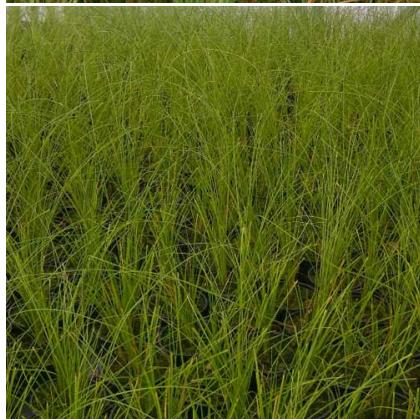

Caractéristiques :

Couleur fleur : sans
Couleur feuillage : vert
Hauteur : 60 cm
Feuillaison : Janvier - Décembre
Floraison(s) : Juin - Juillet
Type de feuillage : persistant
Exposition : soleil mi-ombre
Type de sol : sec.
Silhouette : Touffe dressée
Densité : 6 au m²

CAREX testacea 'Lime shine'

La Roche

-> [Accéder à la fiche de CAREX testacea 'Lime shine' sur www.lepage-vivaces.com](http://www.lepage-vivaces.com)

DESCRIPTION

Informations botaniques

Nom botanique : CAREX testacea 'Lime shine'
Famille : CYPERACEAE

Description de CAREX testacea 'Lime shine'

Le feuillage vert clair du CAREX testacea 'Lime shine' est très fin et retombant. Ce CAREX s'utilise en sol plutôt sec.

Entretien de CAREX testacea 'Lime shine'

Pratiquement sans entretien, un léger peignage pour enlever les parties sèches suffit généralement en fin d'hiver.

EMPLACEMENT

Emplacement de CAREX testacea 'Lime shine'

EL1 - Espace libre sec
SR1 - Steppe rocheuse sèche

Type de sol de CAREX testacea 'Lime shine'

sol sec.

PARTICULARITÉ

CAREX testacea 'Lime shine' préfère les sols acides.
CAREX testacea 'Lime shine' s'utilise principalement pour son feuillage.
CAREX testacea 'Lime shine' est une plante à feuillage persistant.

INFORMATIONS COMPLÉMENTAIRE

-> [Accéder à la collection des Graminées disponible à la vente sur www.lepage-vivaces.com](http://www.lepage-vivaces.com)