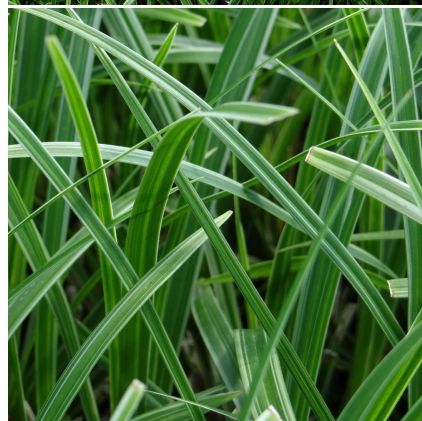

Caractéristiques :

Couleur fleur : Jaune

Couleur feuillage : panaché argenté

Hauteur : 40 cm

Feuillaison : Janvier - Décembre

Floraison(s) : Avril - Juillet

Type de feuillage: persistant

Exposition : soleil mi-ombre

Type de sol : frais.

Silhouette : Touffe

Densité : 6 au m²

CAREX morrowii 'Variegata'

Laîche

-> [Accéder à la fiche de CAREX morrowii 'Variegata' sur www.lepage-vivaces.com](http://www.lepage-vivaces.com)

DESCRIPTION

Informations botaniques

Nom botanique : CAREX morrowii 'Variegata'

Famille : CYPERACEAE

Description de CAREX morrowii 'Variegata'

Le CAREX morrowii 'Variegata' est une graminée vigoureuse qui en fait un excellent couvre-sol, notamment en pied d'arbre. Le feuillage de ce CAREX est vert foncé brillant marqué d'une bande blanche. Il apprécie les sols frais presque humides.

CAREX morrowii 'Variegata' est une plante à feuillage persistant.

CAREX morrowii 'Variegata' s'utilise en couvre-sol.

INFORMATIONS COMPLÉMENTAIRE

-> [Accéder à la collection des Graminées disponible à la vente sur www.lepage-vivaces.com](http://www.lepage-vivaces.com)