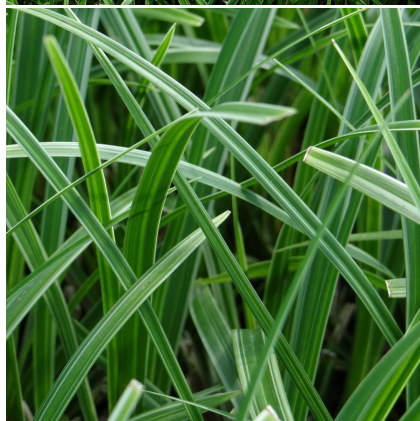

Caractéristiques :

Couleur fleur : Jaune
Couleur feuillage : panaché argenté
Hauteur : 40 cm
Feuillaison : Janvier - Décembre
Floraison(s) : Avril - Juillet
Type de feuillage: persistant
Exposition : soleil mi-ombre
Type de sol : frais.
Silhouette : Touffe
Densité : 6 au m²

CAREX morrowii 'Variegata'

Laîche

-> [Accéder à la fiche de CAREX morrowii 'Variegata' sur www.lepage-vivaces.com](http://www.lepage-vivaces.com)

DESCRIPTION

Informations botaniques

Nom botanique : CAREX morrowii 'Variegata'
Famille : CYPERACEAE

Description de CAREX morrowii 'Variegata'

Le CAREX morrowii 'Variegata' est une graminée vigoureuse qui en fait un excellent couvre-sol, notamment en pied d'arbre. Le feuillage de ce CAREX est vert foncé brillant marqué d'une bande blanche. Il apprécie les sols frais presque humides.

CAREX morrowii 'Variegata' est une plante à feuillage persistant.

CAREX morrowii 'Variegata' s'utilise en couvre-sol.

INFORMATIONS COMPLÉMENTAIRE

CAREX morrowii 'Variegata' n'est pas toxique.

-> [Accéder à la collection des Graminées disponible à la vente sur www.lepage-vivaces.com](http://www.lepage-vivaces.com)