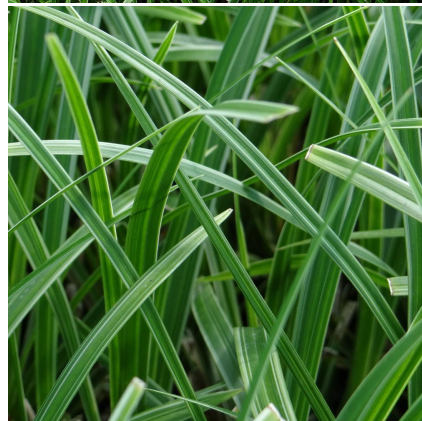

Caractéristiques :

Couleur fleur : Jaune

Couleur feuillage : panaché argenté

Hauteur : 40 cm

Feuillaison : Janvier - Décembre

Floraison(s) : Avril - Juillet

Type de feuillage: persistant

Exposition : soleil mi-ombre

Type de sol : frais.

Silhouette : Touffe

Densité : 6 au m²

CAREX morrowii 'Variegata'

Laîche

-> [Accéder à la fiche de CAREX morrowii 'Variegata' sur www.lepage-vivaces.com](http://www.lepage-vivaces.com)

DESCRIPTION

Informations botaniques

Nom botanique : CAREX morrowii 'Variegata'

Famille : CYPERACEAE

Description de CAREX morrowii 'Variegata'

Le CAREX morrowii 'Variegata' est une graminée vigoureuse qui en fait un excellent couvre-sol, notamment en pied d'arbre. Le feuillage de ce CAREX est vert foncé brillant marqué d'une bande blanche. Il apprécie les sols frais presque humides.

CAREX morrowii 'Variegata' est une plante à feuillage persistant.

CAREX morrowii 'Variegata' s'utilise en couvre-sol.

INFORMATIONS COMPLÉMENTAIRE

CAREX morrowii 'Variegata' n'est pas toxique.

-> [Accéder à la collection des Graminées disponible à la vente sur www.lepage-vivaces.com](http://www.lepage-vivaces.com)