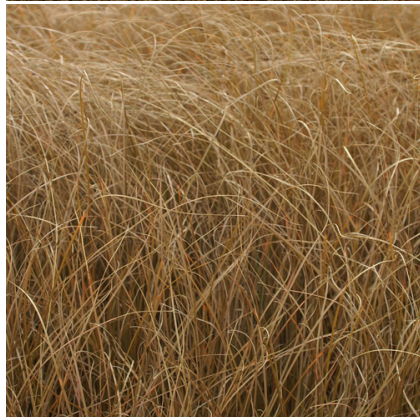

Caractéristiques :

Couleur fleur : Brun
Couleur feuillage : Bronze
Hauteur : 40 cm
Feuillaison : Janvier - Décembre
Floraison(s) : Avril - Juillet
Type de feuillage : persistant
Exposition : soleil mi-ombre
Type de sol : frais.
Silhouette : Touffe
Densité : 6 au m²

**CAREX comans 'Bronze Form'****Laîche**

-> [Accéder à la fiche de CAREX comans 'Bronze Form' sur www.lepage-vivaces.com](http://www.lepage-vivaces.com)

DESCRIPTION**Informations botaniques**

Nom botanique : CAREX comans 'Bronze Form'
Famille : CYPERACEAE

Description de CAREX comans 'Bronze Form'

Le CAREX comans 'Bronze Form' est doté d'un très beau feuillage persistant, fin et très souple, de couleur bronze à reflets orange et bouclé à l'extrémité. Ce CAREX de 40 cm de haut, s'utilise au soleil ou à mi-ombre, en sol ordinaire, plutôt frais à humide, mais tolère la sécheresse.

EL2 - Espace libre frais
SR2 - Steppe rocheuse fraîche

Type de sol de CAREX comans 'Bronze Form'

sol frais.

PARTICULARITÉ

CAREX comans 'Bronze Form' préfère les sols acides.
CAREX comans 'Bronze Form' s'utilise principalement pour son feuillage.
CAREX comans 'Bronze Form' est une plante à feuillage persistant.