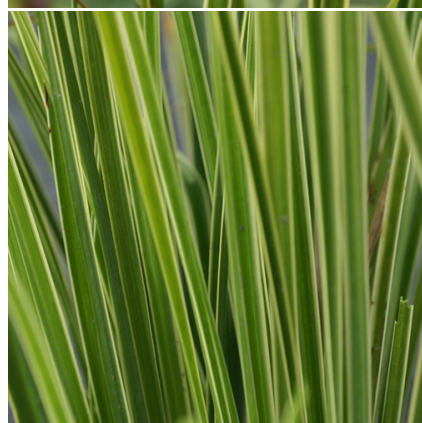

## Caractéristiques :

**Couleur fleur** : Brun  
**Couleur feuillage** : panaché argenté  
**Hauteur** : 40 cm  
**Feuillaison** : Janvier - Décembre  
**Floraison(s)** : Juin - Août  
**Type de feuillage**: persistant  
**Exposition** : soleil mi-ombre  
**Type de sol** : frais.  
**Silhouette** : Touffe dressée  
**Densité** : 6 au m<sup>2</sup>

#### Description de CAREX brunnea 'Variegata'

Le CAREX brunnea 'Variegata' est une variété qui offre un très beau graphisme. Son feuillage persistant, est de bonne texture, vert foncé et nettement panaché crème à doré. Il s'utilise en sol frais, bien drainé au soleil ou à mi-ombre.

#### Type de sol de CAREX brunnea 'Variegata'

sol frais.

### PARTICULARITÉ

CAREX brunnea 'Variegata' s'utilise principalement pour son feuillage.  
CAREX brunnea 'Variegata' est une plante à feuillage persistant.