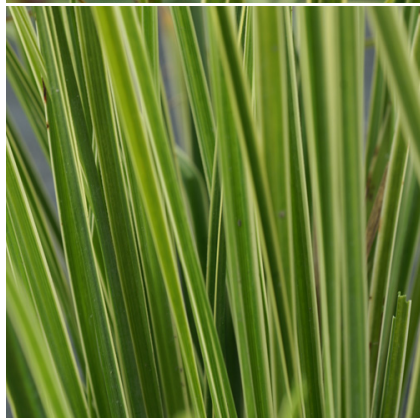

Caractéristiques :

Couleur fleur : Brun
Couleur feuillage : panaché argenté
Hauteur : 40 cm
Feuillaison : Janvier - Décembre
Floraison(s) : Juin - Août
Type de feuillage: persistant
Exposition : soleil mi-ombre
Type de sol : frais.
Silhouette : Touffe dressée
Densité : 6 au m²

CAREX brunnea 'Variegata'

Laîche

-> [Accéder à la fiche de CAREX brunnea 'Variegata' sur www.lepage-vivaces.com](http://www.lepage-vivaces.com)

DESCRIPTION

Informations botaniques

Nom botanique : CAREX brunnea 'Variegata'
Famille : CYPERACEAE

Description de CAREX brunnea 'Variegata'

Le CAREX brunnea 'Variegata' est une variété qui offre un très beau graphisme. Son feuillage persistant, est de bonne texture, vert foncé et nettement panaché crème à doré. Il s'utilise en sol frais, bien drainé au soleil ou à mi-ombre.

Li2 - Lisière fraîche

MV - Murs végétaux

Type de sol de CAREX brunnea 'Variegata'

sol frais.

PARTICULARITÉ

CAREX brunnea 'Variegata' s'utilise principalement pour son feuillage.
CAREX brunnea 'Variegata' est une plante à feuillage persistant.