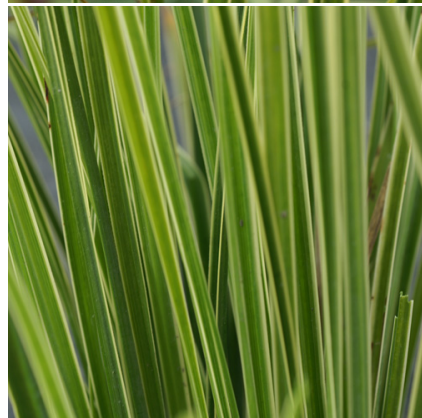

## Caractéristiques :

**Couleur fleur** : Brun  
**Couleur feuillage** : panaché argenté  
**Hauteur** : 40 cm  
**Feuillaison** : Janvier - Décembre  
**Floraison(s)** : Juin - Août  
**Type de feuillage**: persistant  
**Exposition** : soleil mi-ombre  
**Type de sol** : frais.  
**Silhouette** : Touffe dressée  
**Densité** : 6 au m<sup>2</sup>

## CAREX brunnea 'Variegata'

#### Description de CAREX brunnea 'Variegata'

Le CAREX brunnea 'Variegata' est une variété qui offre un très beau graphisme. Son feuillage persistant, est de bonne texture, vert foncé et nettement panaché crème à doré. Il s'utilise en sol frais, bien drainé au soleil ou à mi-ombre.

#### Type de sol de CAREX brunnea 'Variegata'

sol frais.