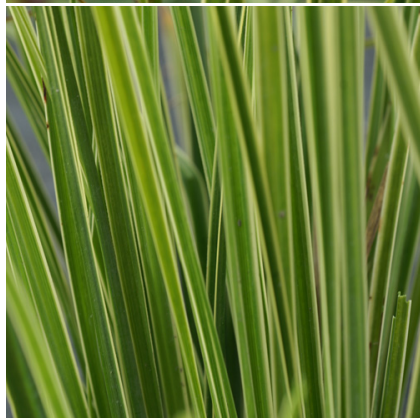

## Caractéristiques :

**Couleur fleur** : Brun  
**Couleur feuillage** : panaché argenté  
**Hauteur** : 40 cm  
**Feuillaison** : Janvier - Décembre  
**Floraison(s)** : Juin - Août  
**Type de feuillage**: persistant  
**Exposition** : soleil mi-ombre  
**Type de sol** : frais.  
**Silhouette** : Touffe dressée  
**Densité** : 6 au m<sup>2</sup>

## CAREX brunnea 'Variegata'

#### Description de CAREX brunnea 'Variegata'

Le CAREX brunnea 'Variegata' est une variété qui offre un très beau graphisme. Son feuillage persistant, est de bonne texture, vert foncé et nettement panaché crème à doré. Il s'utilise en sol frais, bien drainé au soleil ou à mi-ombre.

#### Type de sol de CAREX brunnea 'Variegata'

sol frais.