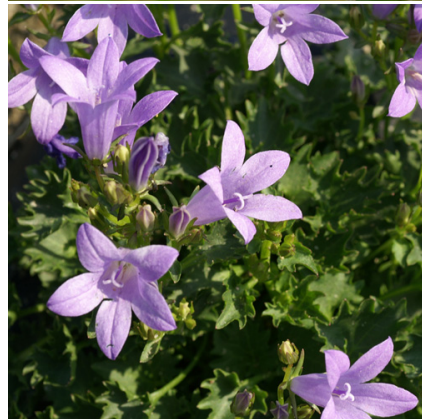

Caractéristiques :

Couleur fleur : Bleu
Couleur feuillage : vert
Hauteur : 10 cm
Feuillaison : Janvier - Décembre
Floraison(s) : Mai - Septembre
Type de feuillage : persistant
Exposition : soleil
Type de sol : sec.
Silhouette : Tapissante colonisatrice
Densité : 9 au m²

CAMPANULA portenschlagiana (muralis)

campanule des murs

-> [Accéder à la fiche de CAMPANULA portenschlagiana (muralis) sur www.lepage-vivaces.com](http://www.lepage-vivaces.com)

DESCRIPTION

Informations botaniques

Nom botanique : CAMPANULA portenschlagiana (muralis)
Famille : CAMPANULACEAE

Description de CAMPANULA portenschlagiana (muralis)

La floraison de la CAMPANULA portenschlagiana, composée de petites fleurs bleu violacé, est très abondante et forme des tapis durant tout l'été. Sa végétation est vigoureuse. On la rencontre souvent dans les fissures, au pied des murs, une vivace idéale pour vos bordures.

Entretien de CAMPANULA portenschlagiana (muralis)

Tailler en petites touffes courtes dès la fanaison; une nouvelle végétation et de belles floraisons se renouvelleront rapidement. Nettoyer la touffe en fin d'hiver.

EMPLACEMENT

Emplacement de CAMPANULA portenschlagiana (muralis)

CM - Couronne de Muret
ER - Sol peu profond sur rocher
F - Fissures
RO - Rocaille
MV - Murs végétaux

Type de sol de CAMPANULA portenschlagiana (muralis)

sol sec.

PARTICULARITÉ

CAMPANULA portenschlagiana (muralis) supporte les sols calcaires.
CAMPANULA portenschlagiana (muralis) s'utilise principalement pour ses fleurs.
CAMPANULA portenschlagiana (muralis) s'utilise en fleur coupée.
CAMPANULA portenschlagiana (muralis) supporte le climat maritime.
CAMPANULA portenschlagiana (muralis) est une plante à feuillage persistant.
CAMPANULA portenschlagiana (muralis) est une plante à longue floraison.
CAMPANULA portenschlagiana (muralis) est une plante mellifère.
CAMPANULA portenschlagiana (muralis) s'utilise en couvre-sol.

INFORMATIONS COMPLÉMENTAIRE

CAMPANULA portenschlagiana (muralis) n'est pas toxique.

-> [Accéder à la collection des Plantes Vivaces disponible à la vente sur www.lepage-vivaces.com](http://www.lepage-vivaces.com)