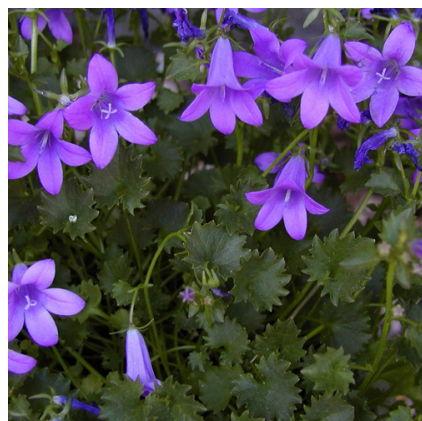

Caractéristiques :

Couleur fleur : Bleu
Couleur feuillage : vert
Hauteur : 10 cm
Feuillaison : Janvier - Décembre
Floraison(s) : Mai - Septembre
Type de feuillage : persistant
Exposition : soleil
Type de sol : sec.
Silhouette : Tapissante colonisatrice
Densité : 9 au m²

CAMPANULA portenschlagiana (muralis)

campanule des murs

-> [Accéder à la fiche de CAMPANULA portenschlagiana (muralis) sur www.lepage-vivaces.com](http://www.lepage-vivaces.com)

DESCRIPTION

Informations botaniques

Nom botanique : CAMPANULA portenschlagiana (muralis)
Famille : CAMPANULACEAE

Description de CAMPANULA portenschlagiana (muralis)

La floraison de la CAMPANULA portenschlagiana, composée de petites fleurs bleu violacé, est très abondante et forme des tapis durant tout l'été. Sa végétation est vigoureuse. On la rencontre souvent dans les fissures, au pied des murs, une vivace idéale pour vos bordures.

Entretien de CAMPANULA portenschlagiana (muralis)

Tailler en petites touffes courtes dès la fanaison; une nouvelle végétation et de belles floraisons se renouvelleront rapidement. Nettoyer la touffe en fin d'hiver.

EMPLACEMENT

Emplacement de CAMPANULA portenschlagiana (muralis)

CM - Couronne de Muret
ER - Sol peu profond sur rocher
F - Fissures
RO - Rocaille
MV - Murs végétaux

Type de sol de CAMPANULA portenschlagiana (muralis)

sol sec.

PARTICULARITÉ

CAMPANULA portenschlagiana (muralis) supporte les sols calcaires.
CAMPANULA portenschlagiana (muralis) s'utilise principalement pour ses fleurs.
CAMPANULA portenschlagiana (muralis) s'utilise en fleur coupée.
CAMPANULA portenschlagiana (muralis) supporte le climat maritime.
CAMPANULA portenschlagiana (muralis) est une plante à feuillage persistant.
CAMPANULA portenschlagiana (muralis) est une plante à longue floraison.
CAMPANULA portenschlagiana (muralis) est une plante mellifère.
CAMPANULA portenschlagiana (muralis) s'utilise en couvre-sol.

INFORMATIONS COMPLÉMENTAIRE

CAMPANULA portenschlagiana (muralis) n'est pas toxique.

-> [Accéder à la collection des Plantes Vivaces disponible à la vente sur www.lepage-vivaces.com](http://www.lepage-vivaces.com)