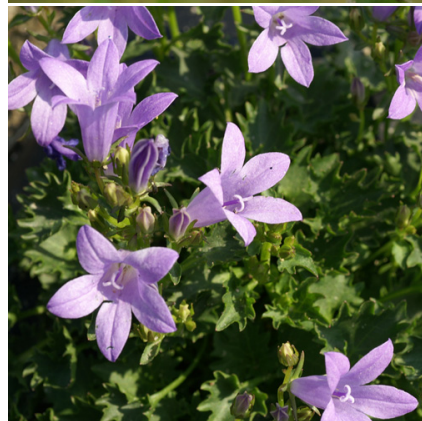

Caractéristiques :

Couleur fleur : Bleu
Couleur feuillage : vert
Hauteur : 10 cm
Feuillaison : Janvier - Décembre
Floraison(s) : Mai - Septembre
Type de feuillage : persistant
Exposition : soleil
Type de sol : sec.
Silhouette : Tapissante colonisatrice
Densité : 9 au m²

CAMPANULA portenschlagiana (muralis)

campanule des murs

-> [Accéder à la fiche de CAMPANULA portenschlagiana (muralis) sur www.lepage-vivaces.com](http://www.lepage-vivaces.com)

DESCRIPTION

Informations botaniques

Nom botanique : CAMPANULA portenschlagiana (muralis)
Famille : CAMPANULACEAE

Description de CAMPANULA portenschlagiana (muralis)

La floraison de la CAMPANULA portenschlagiana, composée de petites fleurs bleu violacé, est très abondante et forme des tapis durant tout l'été. Sa végétation est vigoureuse. On la rencontre souvent dans les fissures, au pied des murs, une vivace idéale pour vos bordures.

Entretien de CAMPANULA portenschlagiana (muralis)

Tailler en petites touffes courtes dès la fanaison; une nouvelle végétation et de belles floraisons se renouvelleront rapidement. Nettoyer la touffe en fin d'hiver.

EMPLACEMENT

Emplacement de CAMPANULA portenschlagiana (muralis)

CM - Couronne de Muret
ER - Sol peu profond sur rocher
F - Fissures
RO - Rocaille
MV - Murs végétaux

Type de sol de CAMPANULA portenschlagiana (muralis)

sol sec.

PARTICULARITÉ

CAMPANULA portenschlagiana (muralis) supporte les sols calcaires.
CAMPANULA portenschlagiana (muralis) s'utilise principalement pour ses fleurs.
CAMPANULA portenschlagiana (muralis) s'utilise en fleur coupée.
CAMPANULA portenschlagiana (muralis) supporte le climat maritime.
CAMPANULA portenschlagiana (muralis) est une plante à feuillage persistant.
CAMPANULA portenschlagiana (muralis) est une plante à longue floraison.
CAMPANULA portenschlagiana (muralis) est une plante mellifère.
CAMPANULA portenschlagiana (muralis) s'utilise en couvre-sol.

INFORMATIONS COMPLÉMENTAIRE

CAMPANULA portenschlagiana (muralis) n'est pas toxique.

-> [Accéder à la collection des Plantes Vivaces disponible à la vente sur www.lepage-vivaces.com](http://www.lepage-vivaces.com)