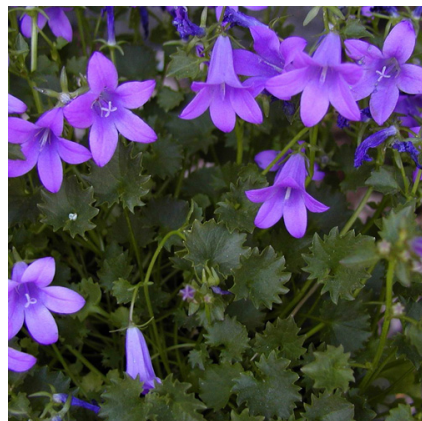

Caractéristiques :

Couleur fleur : Bleu
Couleur feuillage : vert
Hauteur : 10 cm
Feuillaison : Janvier - Décembre
Floraison(s) : Mai - Septembre
Type de feuillage : persistant
Exposition : soleil
Type de sol : sec.
Silhouette : Tapissante colonisatrice
Densité : 9 au m²

CAMPANULA portenschlagiana (muralis)

campanule des murs

-> [Accéder à la fiche de CAMPANULA portenschlagiana (muralis) sur www.lepage-vivaces.com](http://www.lepage-vivaces.com)

DESCRIPTION

Informations botaniques

Nom botanique : CAMPANULA portenschlagiana (muralis)
Famille : CAMPANULACEAE

Description de CAMPANULA portenschlagiana (muralis)

La floraison de la CAMPANULA portenschlagiana, composée de petites fleurs bleu violacé, est très abondante et forme des tapis durant tout l'été. Sa végétation est vigoureuse. On la rencontre souvent dans les fissures, au pied des murs, une vivace idéale pour vos bordures.

Entretien de CAMPANULA portenschlagiana (muralis)

Tailler en petites touffes courtes dès la fanaison; une nouvelle végétation et de belles floraisons se renouvelleront rapidement. Nettoyer la touffe en fin d'hiver.

EMPLACEMENT

Emplacement de CAMPANULA portenschlagiana (muralis)

CM - Couronne de Muret
ER - Sol peu profond sur rocher
F - Fissures
RO - Rocaille
MV - Murs végétaux

Type de sol de CAMPANULA portenschlagiana (muralis)

sol sec.

PARTICULARITÉ

CAMPANULA portenschlagiana (muralis) supporte les sols calcaires.
CAMPANULA portenschlagiana (muralis) s'utilise principalement pour ses fleurs.
CAMPANULA portenschlagiana (muralis) s'utilise en fleur coupée.
CAMPANULA portenschlagiana (muralis) supporte le climat maritime.
CAMPANULA portenschlagiana (muralis) est une plante à feuillage persistant.
CAMPANULA portenschlagiana (muralis) est une plante à longue floraison.
CAMPANULA portenschlagiana (muralis) est une plante mellifère.
CAMPANULA portenschlagiana (muralis) s'utilise en couvre-sol.

INFORMATIONS COMPLÉMENTAIRE

CAMPANULA portenschlagiana (muralis) n'est pas toxique.

-> [Accéder à la collection des Plantes Vivaces disponible à la vente sur www.lepage-vivaces.com](http://www.lepage-vivaces.com)