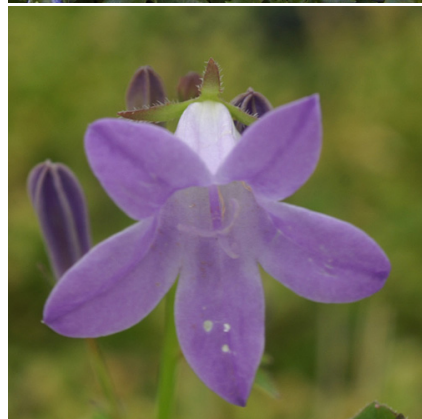

Caractéristiques :

Couleur fleur : Bleu
Couleur feuillage : vert
Hauteur : 10 cm
Feuillaison : Janvier - Décembre
Floraison(s) : Mai - Septembre
Type de feuillage : persistant
Exposition : soleil
Type de sol : sec.
Silhouette : Tapissante colonisatrice
Densité : 9 au m²

CAMPANULA portenschlagiana (muralis)

campanule des murs

-> [Accéder à la fiche de CAMPANULA portenschlagiana (muralis) sur www.lepage-vivaces.com](http://www.lepage-vivaces.com)

DESCRIPTION

Informations botaniques

Nom botanique : CAMPANULA portenschlagiana (muralis)
Famille : CAMPANULACEAE

Description de CAMPANULA portenschlagiana (muralis)

La floraison de la CAMPANULA portenschlagiana, composée de petites fleurs bleu violacé, est très abondante et forme des tapis durant tout l'été. Sa végétation est vigoureuse. On la rencontre souvent dans les fissures, au pied des murs, une vivace idéale pour vos bordures.

Entretien de CAMPANULA portenschlagiana (muralis)

Tailler en petites touffes courtes dès la fanaison; une nouvelle végétation et de belles floraisons se renouvelleront rapidement. Nettoyer la touffe en fin d'hiver.

EMPLACEMENT

Emplacement de CAMPANULA portenschlagiana (muralis)

CM - Couronne de Muret
ER - Sol peu profond sur rocher
F - Fissures
RO - Rocaille
MV - Murs végétaux

Type de sol de CAMPANULA portenschlagiana (muralis)

sol sec.

PARTICULARITÉ

CAMPANULA portenschlagiana (muralis) supporte les sols calcaires.
CAMPANULA portenschlagiana (muralis) s'utilise principalement pour ses fleurs.
CAMPANULA portenschlagiana (muralis) s'utilise en fleur coupée.
CAMPANULA portenschlagiana (muralis) supporte le climat maritime.
CAMPANULA portenschlagiana (muralis) est une plante à feuillage persistant.
CAMPANULA portenschlagiana (muralis) est une plante à longue floraison.
CAMPANULA portenschlagiana (muralis) est une plante mellifère.
CAMPANULA portenschlagiana (muralis) s'utilise en couvre-sol.

INFORMATIONS COMPLÉMENTAIRE

CAMPANULA portenschlagiana (muralis) n'est pas toxique.

-> [Accéder à la collection des Plantes Vivaces disponible à la vente sur www.lepage-vivaces.com](http://www.lepage-vivaces.com)