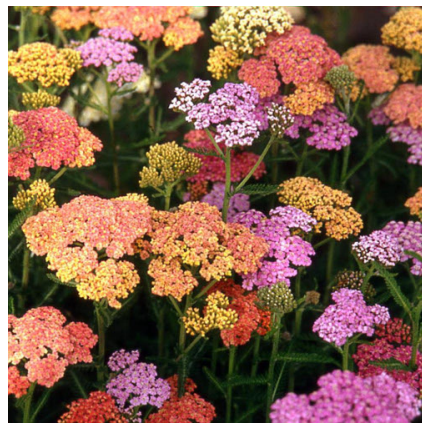

**Caractéristiques :****Couleur fleur :** Variés**Couleur feuillage :** vert**Hauteur :** 80 cm**Feuillaison :** Avril - Octobre**Floraison(s) :** Juin - Août**Type de feuillage :** caduc**Exposition :** soleil**Type de sol :** sec et frais.**Silhouette :** Touffe arrondie**Densité :** 6 au m<sup>2</sup>**ACHILLEA 'Summer Pastels'****Achillée**

**Description de ACHILLEA 'Summer Pastels'**

L'ACHILLEA 'Summer Pastels' offre des fleurs au coloris variés dans les tons pastels, sur un feuillage vert. Cette achillée de forme arrondie atteint 80 cm.

ACHILLEA 'Summer Pastels' s'utilise principalement pour ses fleurs.

ACHILLEA 'Summer Pastels' s'utilise en fleur coupée.

ACHILLEA 'Summer Pastels' supporte le climat maritime.

ACHILLEA 'Summer Pastels' est odorante .