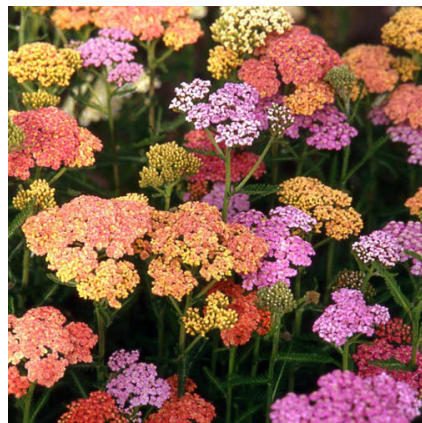

Caractéristiques :**Couleur fleur :** Variés**Couleur feuillage :** vert**Hauteur :** 80 cm**Feuillaison :** Avril - Octobre**Floraison(s) :** Juin - Août**Type de feuillage :** caduc**Exposition :** soleil**Type de sol :** sec et frais.**Silhouette :** Touffe arrondie**Densité :** 6 au m²**ACHILLEA 'Summer Pastels'****Achillée**

Description de ACHILLEA 'Summer Pastels'

L'ACHILLEA 'Summer Pastels' offre des fleurs au coloris variés dans les tons pastels, sur un feuillage vert. Cette achillée de forme arrondie atteint 80 cm.

Entretien de ACHILLEA 'Summer Pastels'

ACHILLEA 'Summer Pastels' s'utilise en fleur coupée.

ACHILLEA 'Summer Pastels' supporte le climat maritime.

ACHILLEA 'Summer Pastels' est odorante .

ACHILLEA 'Summer Pastels' est une plante mellifère.

INFORMATIONS COMPLÉMENTAIRE