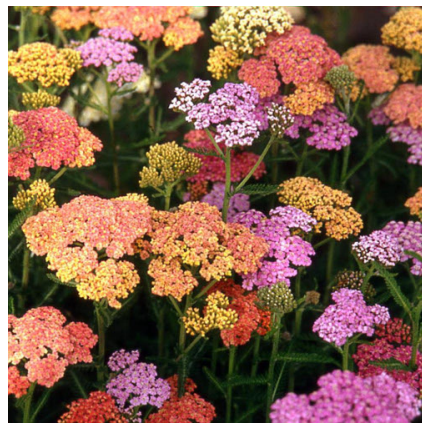

**Caractéristiques :****Couleur fleur :** Variés**Couleur feuillage :** vert**Hauteur :** 80 cm**Feuillaison :** Avril - Octobre**Floraison(s) :** Juin - Août**Type de feuillage :** caduc**Exposition :** soleil**Type de sol :** sec et frais.**Silhouette :** Touffe arrondie**Densité :** 6 au m<sup>2</sup>**ACHILLEA 'Summer Pastels'****Achillee**

**Description de ACHILLEA 'Summer Pastels'**

L'ACHILLEA 'Summer Pastels' offre des fleurs au coloris variés dans les tons pastels, sur un feuillage vert. Cette achillee de forme arrondie atteint 80 cm.

ACHILLEA 'Summer Pastels' s'utilise principalement pour ses fleurs.

ACHILLEA 'Summer Pastels' s'utilise en fleur coupée.

ACHILLEA 'Summer Pastels' supporte le climat maritime.

ACHILLEA 'Summer Pastels' est odorante .