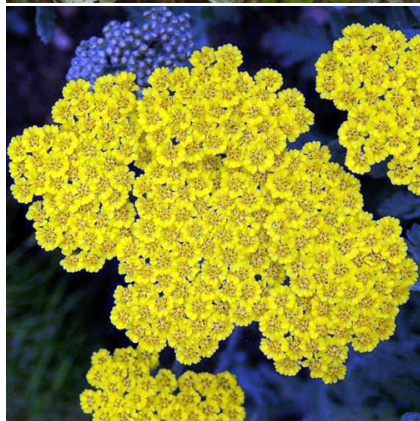

**Caractéristiques :**

**Couleur fleur :** Jaune  
**Couleur feuillage :** Gris-argent  
**Hauteur :** 60 cm  
**Feuillaison :** Avril - Octobre  
**Floraison(s) :** Juin - Août  
**Type de feuillage :** caduc  
**Exposition :** soleil  
**Type de sol :** sec et frais.  
**Silhouette :** Touffe arrondie  
**Densité :** 6 au m<sup>2</sup>

**ACHILLEA 'Moonshine'****Achillée**

-> [Accéder à la fiche de ACHILLEA 'Moonshine' sur www.lepage-vivaces.com](http://www.lepage-vivaces.com)

**DESCRIPTION****Informations botaniques**

Nom botanique : ACHILLEA 'Moonshine'

Famille : ASTERACEAE

**Description de ACHILLEA 'Moonshine'**

L'ACHILLEA 'Moonshine' est une plante vivace robuste de forme arrondie haute de 60 cm. Les fleurs jaune citron de juin à août de cette achillée, contrastent bien avec son feuillage plumeux vert grisâtre.

EL1 - Espace libre sec  
EL2 - Espace libre frais  
PB - Plate-bande (sol sec, frais ou humide)  
TV - Toitures végétales

**Type de sol de ACHILLEA 'Moonshine'**

sol sec et frais.

**PARTICULARITÉ**

ACHILLEA 'Moonshine' supporte les sols calcaires.  
ACHILLEA 'Moonshine' s'utilise principalement pour ses fleurs.  
ACHILLEA 'Moonshine' s'utilise en fleur coupée.  
ACHILLEA 'Moonshine' supporte le climat maritime.  
ACHILLEA 'Moonshine' est odorante .  
ACHILLEA 'Moonshine' est une plante mellifère.