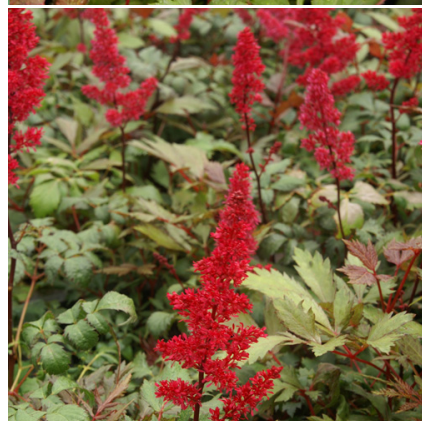

Caractéristiques :

Couleur fleur : Rouge

Couleur feuillage : vert

Hauteur : 60 cm

Feuillaison : aucune

Floraison(s) : Juin - Juillet

Type de feuillage : caduc

Exposition : mi-ombre ombre

Type de sol : frais.

Silhouette : Touffe arrondie

Densité : 6 au m²

ASTILBE 'Fanal' (Arendsii Group)

Astilbe

-> [Accéder à la fiche de ASTILBE 'Fanal' (Arendsii Group) sur www.lepage-vivaces.com](http://www.lepage-vivaces.com)

DESCRIPTION

Informations botaniques

Nom botanique : ASTILBE 'Fanal' (Arendsii Group)

Famille : SAXIFRAGAEAE

Description de ASTILBE 'Fanal' (Arendsii Group)

Le feuillage de l'ASTILBE 'Fanal' est vert foncé et les panicules denses, sont composées de fleurs rouge pourpré.

Entretien de ASTILBE 'Fanal' (Arendsii Group)

Le graphisme de la plante, même avec le feuillage sec et les hampes florales défleuries, reste intéressant. Rabattre dès que la touffe n'est plus décorative.

EMPLACEMENT

Emplacement de ASTILBE 'Fanal' (Arendsii Group)

EL2 - Espace libre frais

Li2 - Lisière fraîche

PB - Plate-bande (sol sec, frais ou humide)

Type de sol de ASTILBE 'Fanal' (Arendsii Group)

sol frais.

PARTICULARITÉ

ASTILBE 'Fanal' (Arendsii Group) s'utilise principalement pour ses fleurs.

ASTILBE 'Fanal' (Arendsii Group) s'utilise en fleur coupée.

INFORMATIONS COMPLÉMENTAIRE

ASTILBE 'Fanal' (Arendsii Group) n'est pas toxique.

-> [Accéder à la collection des Plantes Vivaces disponible à la vente sur www.lepage-vivaces.com](http://www.lepage-vivaces.com)