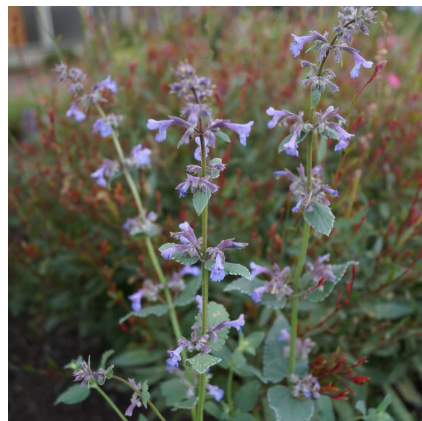

Caractéristiques :**Couleur fleur :** Bleu**Couleur feuillage :****Hauteur :** 50 cm**Feuillaison :** Mars - Novembre**Floraison(s) :** Juin - Septembre**Type de feuillage :** caduc**Exposition :** soleil**Type de sol :** sec et frais.**Silhouette :** Touffe**Densité :** 6 au m²**NEPETA grandiflora 'Bramdean'****Menthe des chats**

Description de NEPETA grandiflora 'Bramdean'

Le genre NEPETA compte parmi les plantes vivaces les plus florifères et peut, de ce fait, être utilisé en grands groupes. Effet couvre-sol marqué pour les espèces x faassenii et racemosa. Le feuillage de ces plantes vivaces est aromatique, d'où son nom commun menthe des chats. Les NEPETA supportent bien les sols secs et pierreux et sont parfaits au près des rosiers, en massif ou bordure ou rocaille.

Feuillage vert tendre, légèrement pourpré sur les bords. Bouton et sépales rose lie de vin, fleur rose clair.

Entretien de NEPETA grandiflora 'Bramdean'

Après floraison, rabattre la touffe qui donnera rapidement une nouvelle végétation et floraison. Couper le feuillage sec en fin d'automne.

sol sec et frais.

PARTICULARITÉ

NEPETA grandiflora 'Bramdean' supporte les sols calcaires.

NEPETA grandiflora 'Bramdean' s'utilise principalement pour ses fleurs.

NEPETA grandiflora 'Bramdean' est odorante .