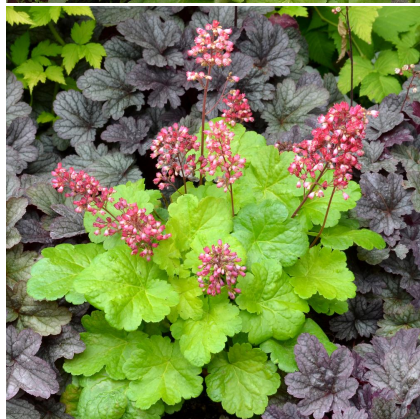

**Caractéristiques :**

**Couleur fleur :** Rose  
**Couleur feuillage :** vert  
**Hauteur :** 20 cm  
**Feuillaison :** Janvier - Décembre  
**Floraison(s) :** Mai - Juillet  
**Type de feuillage :** persistant  
**Exposition :** mi-ombre ombre  
**Type de sol :** frais.  
**Silhouette :** Touffe arrondie  
**Densité :** 6 au m<sup>2</sup>

**HEUCHERA 'Sweet Tart' (Little Cutie Series) ®****Heuchère**

-> [Accéder à la fiche de HEUCHERA 'Sweet Tart' \(Little Cutie Series\) ® sur www.lepage-vivaces.com](http://www.lepage-vivaces.com)

**DESCRIPTION****Informations botaniques**

Nom botanique : HEUCHERA 'Sweet Tart' (Little Cutie Series) ®  
Famille : SAXIFRAGACEAE

**Description de HEUCHERA 'Sweet Tart' (Little Cutie Series) ®**

Les Heuchères forment d'épais coussins de feuillage marbré persistant, surmontés de nombreuses clochettes portées par de fines hampes.