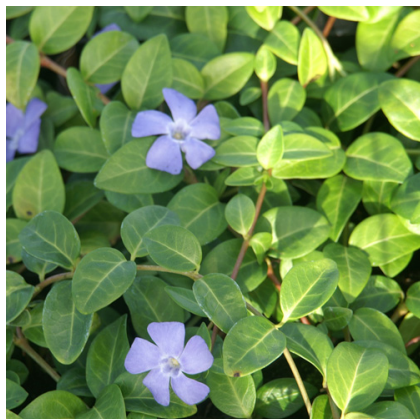

Caractéristiques :**Couleur fleur :** Bleu**Couleur feuillage :** vert**Hauteur :** 15 cm**Feuillaison :** Janvier - Décembre**Floraison(s) :** Avril - Juin**Type de feuillage :** persistant**Exposition :** mi-ombre ombre**Type de sol :** sec et frais.**Silhouette :** Tapissante colonisatrice**Densité :** 6 au m²**VINCA minor 'La Grave' ('Bowles Variety')****Pervenche - Petite pervenche**

Famille : APOCYNACEAE

Description de VINCA minor 'La Grave' ('Bowles Variety')

Bien que son nom soit connu de tous, la pervenche offre un très grand nombre de formes peu utilisées et pourtant d'un grand intérêt ornemental. Très bonne plante couvre-sol et peu exigeante, c'est dans les terres légères et plutôt fraîches, qu'elle produit le meilleur effet.

sol sec et frais.

PARTICULARITÉ

VINCA minor 'La Grave' ('Bowles Variety') supporte les sols calcaires.

VINCA minor 'La Grave' ('Bowles Variety') s'utilise principalement pour ses fleurs.

VINCA minor 'La Grave' ('Bowles Variety') est une plante à feuillage persistant.