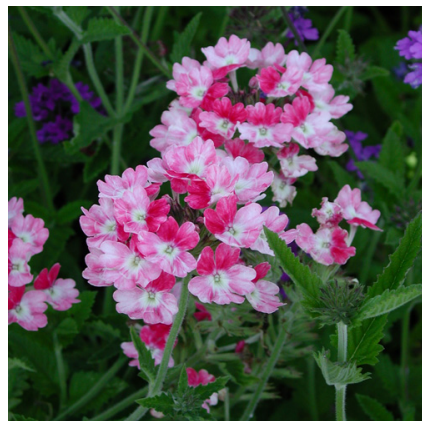

Caractéristiques :

Couleur fleur : Bicolore, Rose, Rouge

Couleur feuillage : vert

Hauteur : 20 cm

Feuillaison : Avril - Octobre

Floraison(s) : Mai - Octobre

Type de feuillage : caduc

Exposition : soleil

Type de sol : sec.

Silhouette : Touffe

Densité : 6 au m²

**VERBENA 'Pink Parfait'****Verveine**

-> [Accéder à la fiche de VERBENA 'Pink Parfait' sur www.lepage-vivaces.com](http://www.lepage-vivaces.com)

DESCRIPTION**Informations botaniques**

Nom botanique : VERBENA 'Pink Parfait'

Famille : VERBENACEAE

Description de VERBENA 'Pink Parfait'

Les inflorescences viennent à l'extrémité des pousses pour ce genre dont la rusticité dépend souvent du drainage.