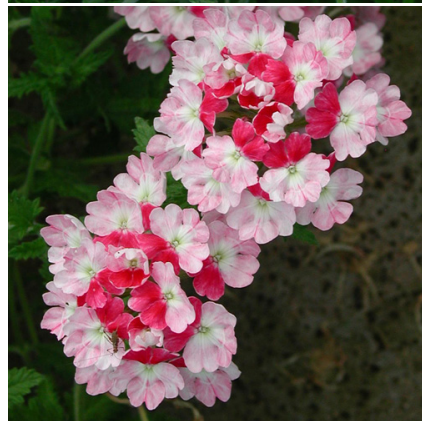

Caractéristiques :

Couleur fleur : Bicolore, Rose, Rouge

Couleur feuillage : vert

Hauteur : 20 cm

Feuillaison : Avril - Octobre

Floraison(s) : Mai - Octobre

Type de feuillage : caduc

Exposition : soleil

Type de sol : sec.

Silhouette : Touffe

Densité : 6 au m²

**VERBENA 'Pink Parfait'****Verveine**

-> [Accéder à la fiche de VERBENA 'Pink Parfait' sur www.lepage-vivaces.com](http://www.lepage-vivaces.com)

DESCRIPTION**Informations botaniques**

Nom botanique : VERBENA 'Pink Parfait'

Famille : VERBENACEAE

Description de VERBENA 'Pink Parfait'

Les inflorescences viennent à l'extrémité des pousses pour ce genre dont la rusticité dépend souvent du drainage.