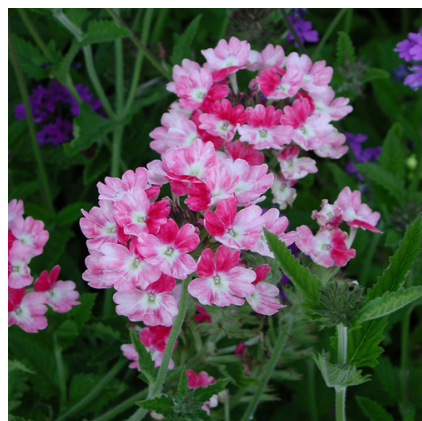

Caractéristiques :

Couleur fleur : Bicolore, Rose, Rouge

Couleur feuillage : vert

Hauteur : 20 cm

Feuillaison : Avril - Octobre

Floraison(s) : Mai - Octobre

Type de feuillage : caduc

Exposition : soleil

Type de sol : sec.

Silhouette : Touffe

Densité : 6 au m²

**VERBENA 'Pink Parfait'****Verveine**

-> [Accéder à la fiche de VERBENA 'Pink Parfait' sur www.lepage-vivaces.com](http://www.lepage-vivaces.com)

DESCRIPTION**Informations botaniques**

Nom botanique : VERBENA 'Pink Parfait'

Famille : VERBENACEAE

Description de VERBENA 'Pink Parfait'

Les inflorescences viennent à l'extrémité des pousses pour ce genre dont la rusticité dépend souvent du drainage.