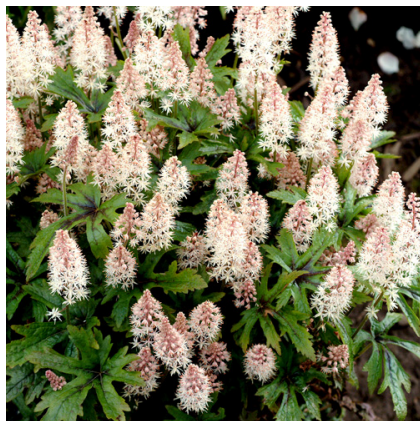

Caractéristiques :

Couleur fleur : Rose
Couleur feuillage : vert
Hauteur : 30 cm
Feuillaison : Janvier - Décembre
Floraison(s) : Avril - Juillet
Type de feuillage : persistant
Exposition : mi-ombre ombre
Type de sol : frais.
Silhouette : Touffe
Densité : 6 au m²

TIARELLA 'Pink Skyrocket'

Tiarelle - Tiarelle cordifoliée

-> [Accéder à la fiche de TIARELLA 'Pink Skyrocket' sur www.lepage-vivaces.com](http://www.lepage-vivaces.com)

DESCRIPTION

Informations botaniques

Nom botanique : TIARELLA 'Pink Skyrocket'
Famille : SAXIFRAGACEAE

Description de TIARELLA 'Pink Skyrocket'

Le genre TIARELLA représente de Jolies plantes tapissantes, utilisables comme couvre-sol, en situation plus ou moins ombragée et en sol humifère, léger mais frais.

Feuillage découpé, brillant, nervuré de brun foncé. Longue et abondante floraison en épis, rose soutenu pour les boutons puis blanc crème.

Entretien de TIARELLA 'Pink Skyrocket'

Couper les inflorescences fanées dès qu'elles ne sont plus décoratives. Nettoyer les touffes, si besoin, en fin d'hiver.

EMPLACEMENT

Emplacement de TIARELLA 'Pink Skyrocket'

AR2 - Zone fraîche sous les arbres
Li2 - Lisière fraîche
MV - Murs végétaux

Type de sol de TIARELLA 'Pink Skyrocket'

sol frais.

PARTICULARITÉ

TIARELLA 'Pink Skyrocket' s'utilise principalement pour ses fleurs.
TIARELLA 'Pink Skyrocket' est une plante à feuillage persistant.
TIARELLA 'Pink Skyrocket' s'utilise en couvre-sol.

INFORMATIONS COMPLÉMENTAIRE

-> [Accéder à la collection des Plantes Vivaces disponible à la vente sur www.lepage-vivaces.com](http://www.lepage-vivaces.com)