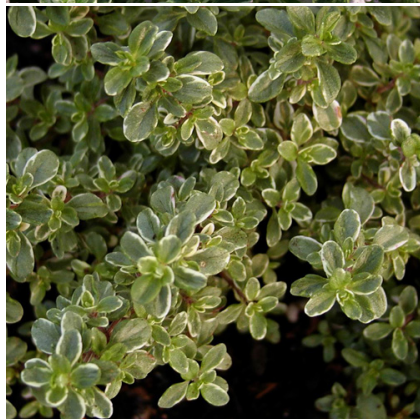

Caractéristiques :

Couleur fleur : Rose
Couleur feuillage : panaché argenté
Hauteur : 25 cm
Feuillaison : Janvier - Décembre
Floraison(s) : Juin - Août
Type de feuillage : persistant
Exposition : soleil
Type de sol : sec.
Silhouette : Coussin
Densité : 9 au m²

THYMUS citriodorus 'Silver Queen' ('Argenteus')

Thym citron

-> [Accéder à la fiche de THYMUS citriodorus 'Silver Queen' ('Argenteus') sur www.lepage-vivaces.com](http://www.lepage-vivaces.com)

DESCRIPTION

Informations botaniques

Nom botanique : THYMUS citriodorus 'Silver Queen' ('Argenteus')
Famille : LAMIACEAE

Description de THYMUS citriodorus 'Silver Queen' ('Argenteus')

Arbustif. Feuillage panaché de blanc crème dégageant une agréable odeur citronnée. Fleurs lilas clair.

Entretien de THYMUS citriodorus 'Silver Queen' ('Argenteus')

Couper les tiges florales fanées dès qu'elles ne sont plus décoratives en épointant, si besoin, les rameaux. Tailler en petite touffe, en fin d'hiver pour éviter qu'elle ne se dégarnisse.

EMPLACEMENT

Emplacement de THYMUS citriodorus 'Silver Queen' ('Argenteus')

LS - Lande steppique
PB - Plate-bande (sol sec, frais ou humide)
RO - Rocaille

Type de sol de THYMUS citriodorus 'Silver Queen' ('Argenteus')

sol sec.

PARTICULARITÉ

THYMUS citriodorus 'Silver Queen' ('Argenteus') supporte les sols calcaires.
THYMUS citriodorus 'Silver Queen' ('Argenteus') s'utilise principalement pour son feuillage.
THYMUS citriodorus 'Silver Queen' ('Argenteus') supporte le climat maritime.
THYMUS citriodorus 'Silver Queen' ('Argenteus') est une plante à feuillage persistant.
THYMUS citriodorus 'Silver Queen' ('Argenteus') est odorante .
THYMUS citriodorus 'Silver Queen' ('Argenteus') est une plante mellifère.

INFORMATIONS COMPLÉMENTAIRE

THYMUS citriodorus 'Silver Queen' ('Argenteus') n'est pas toxique.
THYMUS citriodorus 'Silver Queen' ('Argenteus') est une plante condimentaire.

-> [Accéder à la collection des Plantes Vivaces disponible à la vente sur www.lepage-vivaces.com](http://www.lepage-vivaces.com)