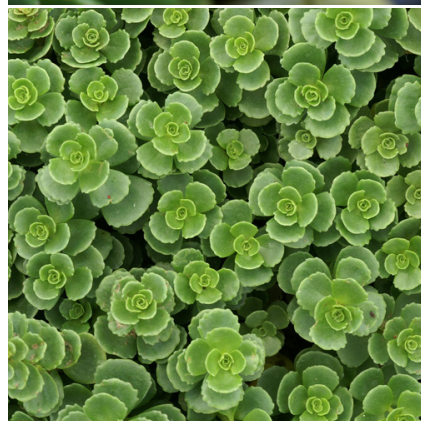

Caractéristiques :

Couleur fleur : Blanc

Couleur feuillage : vert

Hauteur : 10 cm

Feuillaison : Janvier - Décembre

Floraison(s) : Juillet - Août

Type de feuillage: persistant

Exposition : soleil mi-ombre

Type de sol : sec et frais.

Silhouette : Tapissante couvre-sol

Densité : 6 au m²

SEDUM spurium 'Album Superbum'

Sédum - Orpin

-> [Accéder à la fiche de SEDUM spurium 'Album Superbum' sur www.lepage-vivaces.com](http://www.lepage-vivaces.com)

DESCRIPTION

Informations botaniques

Nom botanique : SEDUM spurium 'Album Superbum'

Famille : CRASSULACEAE

Description de SEDUM spurium 'Album Superbum'

Tapissant, vigoureux. Feuillage vert, dense. Fleurs blanches nacrées.

Entretien de SEDUM spurium 'Album Superbum'

Sans entretien particulier en terre drainée et pas trop riche.

EMPLACEMENT

Emplacement de SEDUM spurium 'Album Superbum'

EL1 - Espace libre sec

SR1 - Steppe rocheuse sèche

SR2 - Steppe rocheuse fraîche

RO - Rocaille

Type de sol de SEDUM spurium 'Album Superbum'

sol sec et frais.

PARTICULARITÉ

SEDUM spurium 'Album Superbum' supporte les sols calcaires.

SEDUM spurium 'Album Superbum' s'utilise principalement pour son feuillage.

SEDUM spurium 'Album Superbum' supporte le climat maritime.

SEDUM spurium 'Album Superbum' est une plante à feuillage persistant.

SEDUM spurium 'Album Superbum' est une plante mellifère.

SEDUM spurium 'Album Superbum' s'utilise en couvre-sol.

INFORMATIONS COMPLÉMENTAIRE

-> [Accéder à la collection des Plantes Vivaces disponible à la vente sur www.lepage-vivaces.com](http://www.lepage-vivaces.com)