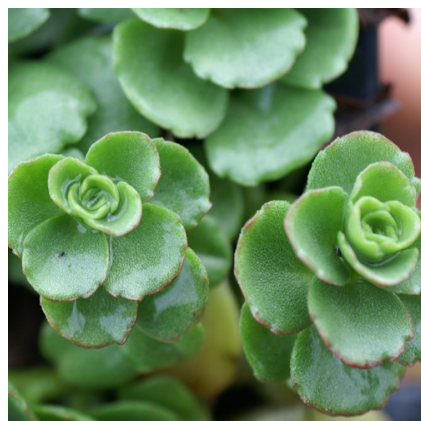

Caractéristiques :

Couleur fleur : Blanc

Couleur feuillage : vert

Hauteur : 10 cm

Feuillaison : Janvier - Décembre

Floraison(s) : Juillet - Août

Type de feuillage: persistant

Exposition : soleil mi-ombre

Type de sol : sec et frais.

Silhouette : Tapissante couvre-sol

Densité : 6 au m²

SEDUM spurium 'Album Superbum'

Sédum - Orpin

-> [Accéder à la fiche de SEDUM spurium 'Album Superbum' sur www.lepage-vivaces.com](http://www.lepage-vivaces.com)

DESCRIPTION

Informations botaniques

Nom botanique : SEDUM spurium 'Album Superbum'

Famille : CRASSULACEAE

Description de SEDUM spurium 'Album Superbum'

Tapissant, vigoureux. Feuillage vert, dense. Fleurs blanches nacrées.

Entretien de SEDUM spurium 'Album Superbum'

Sans entretien particulier en terre drainée et pas trop riche.

EMPLACEMENT

Emplacement de SEDUM spurium 'Album Superbum'

EL1 - Espace libre sec

SR1 - Steppe rocheuse sèche

SR2 - Steppe rocheuse fraîche

RO - Rocaille

Type de sol de SEDUM spurium 'Album Superbum'

sol sec et frais.

PARTICULARITÉ

SEDUM spurium 'Album Superbum' supporte les sols calcaires.

SEDUM spurium 'Album Superbum' s'utilise principalement pour son feuillage.

SEDUM spurium 'Album Superbum' supporte le climat maritime.

SEDUM spurium 'Album Superbum' est une plante à feuillage persistant.

SEDUM spurium 'Album Superbum' est une plante mellifère.

SEDUM spurium 'Album Superbum' s'utilise en couvre-sol.

INFORMATIONS COMPLÉMENTAIRE

-> [Accéder à la collection des Plantes Vivaces disponible à la vente sur www.lepage-vivaces.com](http://www.lepage-vivaces.com)