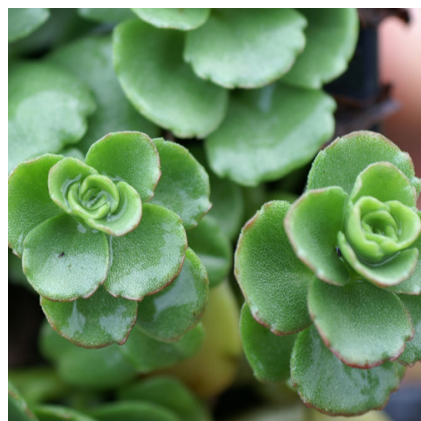

Caractéristiques :

Couleur fleur : Blanc

Couleur feuillage : vert

Hauteur : 10 cm

Feuillaison : Janvier - Décembre

Floraison(s) : Juillet - Août

Type de feuillage: persistant

Exposition : soleil mi-ombre

Type de sol : sec et frais.

Silhouette : Tapissante couvre-sol

Densité : 6 au m²

SEDUM spurium 'Album Superbum'

Sédum - Orpin

-> [Accéder à la fiche de SEDUM spurium 'Album Superbum' sur www.lepage-vivaces.com](http://www.lepage-vivaces.com)

DESCRIPTION

Informations botaniques

Nom botanique : SEDUM spurium 'Album Superbum'

Famille : CRASSULACEAE

Description de SEDUM spurium 'Album Superbum'

Tapissant, vigoureux. Feuillage vert, dense. Fleurs blanches nacrées.

SR2 - Steppe rocheuse fraîche

RO - Rocaille

TV - Toitures végétales

Type de sol de SEDUM spurium 'Album Superbum'

sol sec et frais.

PARTICULARITÉ

SEDUM spurium 'Album Superbum' supporte les sols calcaires.

SEDUM spurium 'Album Superbum' s'utilise principalement pour son feuillage.