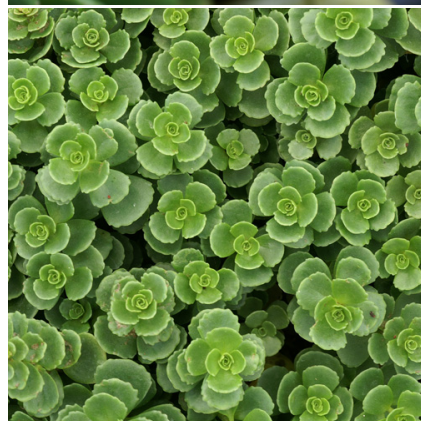

Caractéristiques :

Couleur fleur : Blanc

Couleur feuillage : vert

Hauteur : 10 cm

Feuillaison : Janvier - Décembre

Floraison(s) : Juillet - Août

Type de feuillage: persistant

Exposition : soleil mi-ombre

Type de sol : sec et frais.

Silhouette : Tapissante couvre-sol

Densité : 6 au m²

SEDUM spurium 'Album Superbum'

Sédum - Orpin

-> [Accéder à la fiche de SEDUM spurium 'Album Superbum' sur www.lepage-vivaces.com](http://www.lepage-vivaces.com)

DESCRIPTION

Informations botaniques

Nom botanique : SEDUM spurium 'Album Superbum'

Famille : CRASSULACEAE

Description de SEDUM spurium 'Album Superbum'

Tapissant, vigoureux. Feuillage vert, dense. Fleurs blanches nacrées.

SR2 - Steppe rocheuse fraîche

RO - Rocaille

TV - Toitures végétales

Type de sol de SEDUM spurium 'Album Superbum'

sol sec et frais.

PARTICULARITÉ

SEDUM spurium 'Album Superbum' supporte les sols calcaires.

SEDUM spurium 'Album Superbum' s'utilise principalement pour son feuillage.