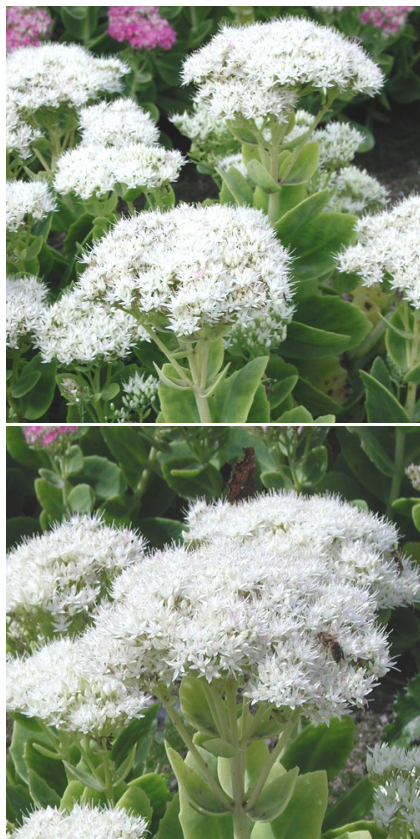

**Caractéristiques :**

**Couleur fleur :** Blanc  
**Couleur feuillage :** vert  
**Hauteur :** 40 cm  
**Feuillaison :** Mars - Novembre  
**Floraison(s) :** Juillet - Octobre  
**Type de feuillage :** caduc  
**Exposition :** soleil  
**Type de sol :** sec.  
**Silhouette :** Touffe arrondie  
**Densité :** 6 au m<sup>2</sup>

**SEDUM spectabile 'Iceberg'****Sédum - Orpin**

-> [Accéder à la fiche de SEDUM spectabile 'Iceberg' sur www.lepage-vivaces.com](http://www.lepage-vivaces.com)

**DESCRIPTION****Informations botaniques**

Nom botanique : SEDUM spectabile 'Iceberg'  
Famille : CRASSULACEAE

**Description de SEDUM spectabile 'Iceberg'**

Caduc. Touffes dressées. Feuilles ovales charnues vert bleuté très clair. Fleurs en ombelles plates, blanc pur lumineux.