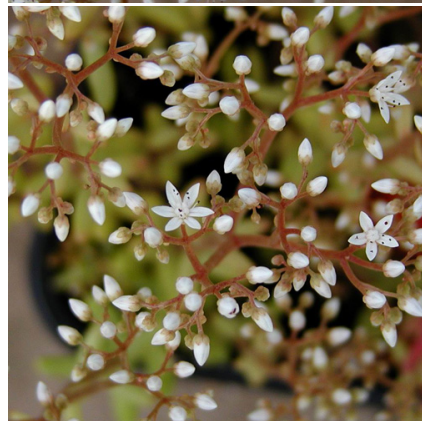

Caractéristiques :**Couleur fleur :** Blanc**Couleur feuillage :** vert**Hauteur :** 10 cm**Feuillaison :** Janvier - Décembre**Floraison(s) :** Juin - Juillet**Type de feuillage :** persistant**Exposition :** soleil**Type de sol :** sec.**Silhouette :** Tapissante couvre-sol**Densité :** 9 au m²**SEDUM album****Sédum - Orpin blanc**

Tapissant. Développement rapide. Feuillage vert intense parfois brunâtre. Abondante floraison blanche.

Entretien de SEDUM album

Sans entretien particulier en terre drainée et pas trop riche.

EMPLACEMENT**Emplacement de SEDUM album**