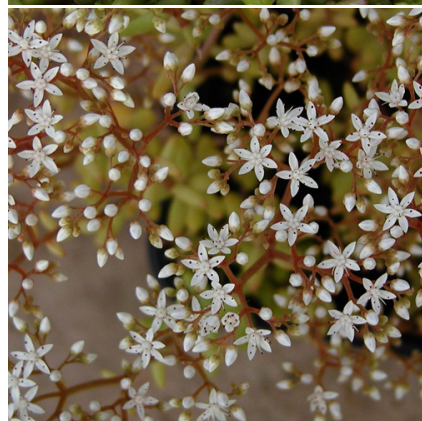

Caractéristiques :**Couleur fleur :** Blanc**Couleur feuillage :** vert**Hauteur :** 10 cm**Feuillaison :** Janvier - Décembre**Floraison(s) :** Juin - Juillet**Type de feuillage :** persistant**Exposition :** soleil**Type de sol :** sec.**Silhouette :** Tapissante couvre-sol**Densité :** 9 au m²**SEDUM album****Sédum - Orpin blanc**

Tapissant. Développement rapide. Feuillage vert intense parfois brunâtre. Abondante floraison blanche.

Entretien de SEDUM album

Sans entretien particulier en terre drainée et pas trop riche.

EMPLACEMENT**Emplacement de SEDUM album**