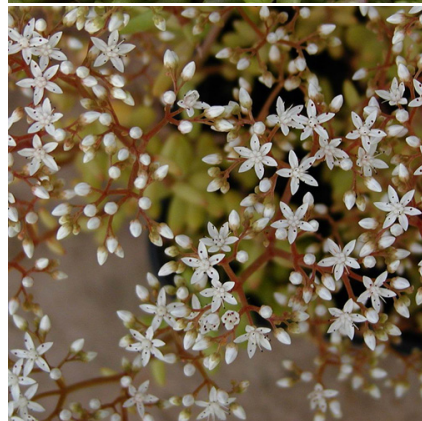

Caractéristiques :**Couleur fleur :** Blanc**Couleur feuillage :** vert**Hauteur :** 10 cm**Feuillaison :** Janvier - Décembre**Floraison(s) :** Juin - Juillet**Type de feuillage :** persistant**Exposition :** soleil**Type de sol :** sec.**Silhouette :** Tapissante couvre-sol**Densité :** 9 au m²**SEDUM album****Sédum - Orpin blanc**

Tapissant. Développement rapide. Feuillage vert intense parfois brunâtre. Abondante floraison blanche.

Entretien de SEDUM album

Sans entretien particulier en terre drainée et pas trop riche.

EMPLACEMENT**Emplacement de SEDUM album**