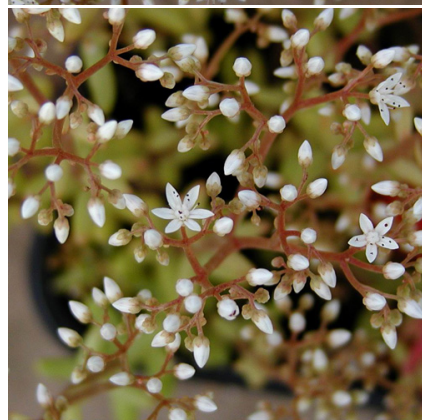

Caractéristiques :**Couleur fleur :** Blanc**Couleur feuillage :** vert**Hauteur :** 10 cm**Feuillaison :** Janvier - Décembre**Floraison(s) :** Juin - Juillet**Type de feuillage :** persistant**Exposition :** soleil**Type de sol :** sec.**Silhouette :** Tapissante couvre-sol**Densité :** 9 au m²**SEDUM album****Sédum - Orpin blanc**

Tapissant. Développement rapide. Feuillage vert intense parfois brunâtre. Abondante floraison blanche.

Entretien de SEDUM album

Sans entretien particulier en terre drainée et pas trop riche.

EMPLACEMENT**Emplacement de SEDUM album**

Type de sol de SEDUM album

sol sec.

PARTICULARITÉ

SEDUM album supporte les sols calcaires.

SEDUM album s'utilise principalement pour son feuillage.

SEDUM album supporte le climat maritime.

SEDUM album est une plante à feuillage persistant.