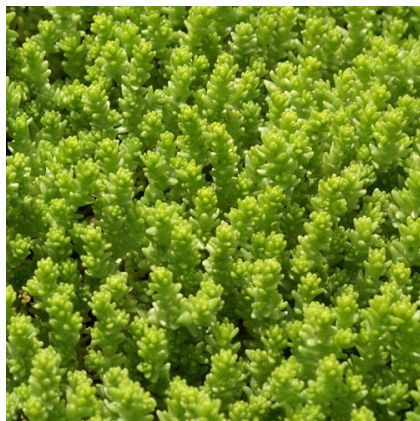

Caractéristiques :

Couleur fleur : Jaune

Couleur feuillage : Doré

Hauteur : 5 cm

Feuillaison : Janvier - Décembre

Floraison(s) : Mai - Juillet

Type de feuillage: persistant

Exposition : soleil

Type de sol : sec.

Silhouette : Tapissante couvre-sol

Densité : 9 au m²

**SEDUM acre 'Elegans'****Sédum - Poivre de muraille**

-> [Accéder à la fiche de SEDUM acre 'Elegans' sur www.lepage-vivaces.com](http://www.lepage-vivaces.com)

DESCRIPTION**Informations botaniques**

Nom botanique : SEDUM acre 'Elegans'

Famille : CRASSULACEAE

Description de SEDUM acre 'Elegans'

Feuillage très lumineux jaune clair ou doré suivant la période de végétation. Fleurs jaune citron.