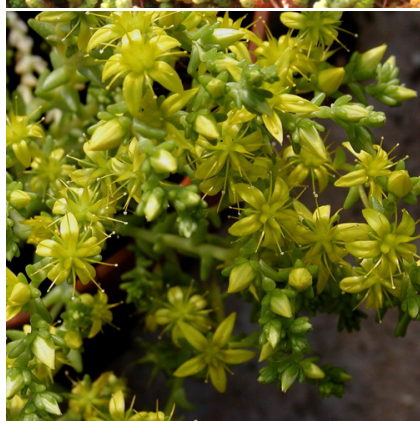

Caractéristiques :**Couleur fleur :** Jaune**Couleur feuillage :** vert**Hauteur :** 5 cm**Feuillaison :** Janvier - Décembre**Floraison(s) :** Mai - Juillet**Type de feuillage :** persistant**Exposition :** soleil**Type de sol :** sec.**Silhouette :** Tapissante couvre-sol**Densité :** 9 au m²**SEDUM acre****Sédum - Poivre de muraille**

Le SEDUM acre est une plante vivace particulièrement résistante à la sécheresse. Il se développe à foison dans les milieux qui lui conviennent parfaitement, c'est à dire des empièvements bien drainés, ou des sols peu épais et très secs. On entreverra alors une prolifération de petites tiges vertes. Chacune portera une jolie floraison jaune d'or de la fin du printemps au début de l'automne et formera un joli coussin fleuri, sur lequel vous aurez presque envie de vous jeter... Nous vous le conseillons néanmoins car cette espèce est sensible au piétinement. Elle est également l'une des premières plantes à laquelle vous pouvez penser si vous souhaitez réaliser une toiture végétalisée.

SR2 - Steppe rocheuse fraîche

RO - Rocaille

TV - Toitures végétalisées

Type de sol de SEDUM acre

sol sec.

PARTICULARITÉ

SEDUM acre supporte les sols calcaires.

SEDUM acre s'utilise principalement pour son feuillage.