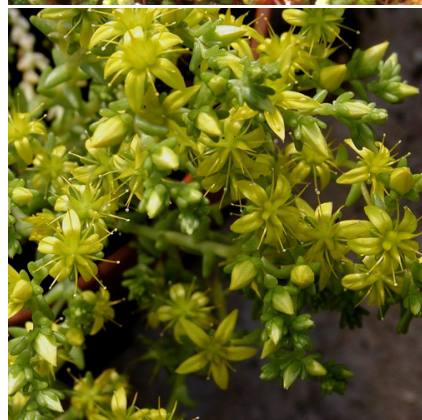

**Caractéristiques :****Couleur fleur :** Jaune**Couleur feuillage :** vert**Hauteur :** 5 cm**Feuillaison :** Janvier - Décembre**Floraison(s) :** Mai - Juillet**Type de feuillage :** persistant**Exposition :** soleil**Type de sol :** sec.**Silhouette :** Tapissante couvre-sol**Densité :** 9 au m<sup>2</sup>**SEDUM acre****Sédum - Poivre de muraille**

Le SEDUM acre est une plante vivace particulièrement résistante à la sécheresse. Il se développe à foison dans les milieux qui lui conviennent parfaitement, c'est à dire des empièvements bien drainés, ou des sols peu épais et très secs. On entrevera alors une prolifération de petites tiges vertes. Chacune portera une jolie floraison jaune d'or de la fin du printemps au début de l'été et formera un joli coussin fleuri, sur lequel vous aurez presque envie de vous jeter... Nous vous le déconseillons néanmoins car cette espèce est sensible au piétinement. Elle est également l'une des premières plantes à laquelle vous pouvez penser si vous souhaitez réaliser une toiture végétalisée.

SR2 - Steppe rocheuse fraîche

RO - Rocaille

TV - Toitures végétales

**Type de sol de SEDUM acre**

sol sec.

**PARTICULARITÉ**

SEDUM acre supporte les sols calcaires.

SEDUM acre s'utilise principalement pour son feuillage.