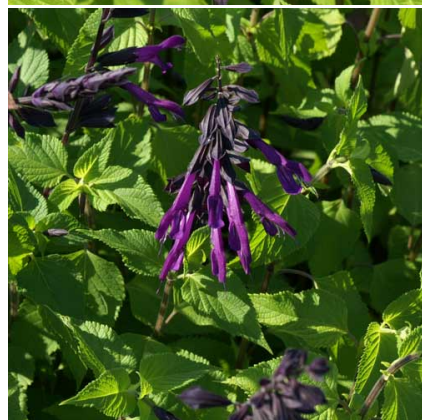

Caractéristiques :

Couleur fleur : Violet
Couleur feuillage : vert
Hauteur : 100 cm
Feuillaison : Mai - Novembre
Floraison(s) : Mai - Octobre
Type de feuillage : caduc
Exposition : soleil
Type de sol : frais.
Silhouette : Touffe buissonnante
Densité : 3 au m²

SALVIA 'Amistad' ®

Sauge

-> [Accéder à la fiche de SALVIA 'Amistad' ® sur www.lepage-vivaces.com](http://www.lepage-vivaces.com)

DESCRIPTION

Informations botaniques

Nom botanique : SALVIA 'Amistad' ®
Famille : LAMIACEAE

Description de SALVIA 'Amistad' ®

SALVIA 'Amistad' ® est l'une des plus belles sauges de notre gamme. C'est une sauge à port buissonnant, dont le feuillage odorant vert se développe chaque année depuis la souche. Très vigoureuse, cette sauge peut prendre des proportions démentielles dans un massif où elle se plaît bien. Peu exigeante, elle se contentera d'un sol ordinaire frais et ensoleillé. Véritable marathonnienne des jardins, elle vous proposera sa superbe floraison violet sombre à bractées noires pendant la moitié de l'année ! C'est une plante de structure divine pour organiser vos massifs en raison de son port assez élancé, de sa floraison presque continue: à partir du moment où elle sera installée, toutes les plantes qui l'entourent pourront fleurir mais vous ne verrez qu'elle, vous ne penserez qu'à elle et vous ne rêverez que d'elle! Plantez-là dans un terrain bien drainé, à l'abri du froid et de l'humidité hivernale et vous la conserverez.

Entretien de SALVIA 'Amistad' ®

Supprimer régulièrement les hampes florales fanées pour obtenir une floraison continue. Planter en sol bien drainé. En région froide, protéger la souche du gel mais surtout de l'humidité. Il est impératif de ne pas les rabattre totalement avant l'hiver faute de quoi vous risqueriez de les perdre en cas de fortes gelées.

EMPLACEMENT

Emplacement de SALVIA 'Amistad' ®

EL1 - Espace libre sec
EL2 - Espace libre frais
PB - Plate-bande (sol sec, frais ou humide)

Type de sol de SALVIA 'Amistad' ®

sol frais.

PARTICULARITÉ

SALVIA 'Amistad' ® s'utilise principalement pour ses fleurs.
SALVIA 'Amistad' ® s'utilise en fleur coupée.
SALVIA 'Amistad' ® supporte le climat maritime.
SALVIA 'Amistad' ® est odorante .
SALVIA 'Amistad' ® est une plante à longue floraison.
SALVIA 'Amistad' ® est une plante mellifère.
SALVIA 'Amistad' ® s'utilise en isolée.

INFORMATIONS COMPLÉMENTAIRE

SALVIA 'Amistad' ® n'est pas toxique.

-> [Accéder à la collection des Plantes Vivaces disponible à la vente sur www.lepage-vivaces.com](http://www.lepage-vivaces.com)