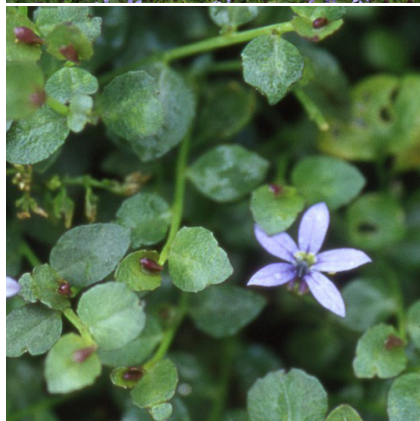

Caractéristiques :

Couleur fleur : Bleu foncé

Couleur feuillage : vert

Hauteur : 3 cm

Feuillaison : Janvier - Décembre

Floraison(s) : Mai - Juillet

Type de feuillage : persistant

Exposition : soleil mi-ombre

Type de sol : frais.

Silhouette : Tapissante colonisatrice

Densité : 9 au m²

PRATIA pedunculata 'County Park'

-> [Accéder à la fiche de PRATIA pedunculata 'County Park' sur www.lepage-vivaces.com](http://www.lepage-vivaces.com)

DESCRIPTION

Informations botaniques

Nom botanique : PRATIA pedunculata 'County Park'

Famille : CAMPANULACEAE

Description de PRATIA pedunculata 'County Park'

Très tapissante, elle s'étend entre les pierres, dans les cailloutis pas trop secs et dans les poches de terre humifère. Produit une multitude de fleurs étoilées

Fleurs bleu foncé.

Entretien de PRATIA pedunculata 'County Park'

Sans entretien particulier. Protéger en régions très froides. Limiter, si nécessaire, les semis spontanés et l'envahissement des racines.

EMPLACEMENT

Emplacement de PRATIA pedunculata 'County Park'

A - Alpinum

SR2 - Steppe rocheuse fraîche

RO - Rocaille

Type de sol de PRATIA pedunculata 'County Park'

sol frais.

PARTICULARITÉ

PRATIA pedunculata 'County Park' supporte les sols calcaires.

PRATIA pedunculata 'County Park' s'utilise principalement pour ses fleurs.

PRATIA pedunculata 'County Park' est une plante à feuillage persistant.

PRATIA pedunculata 'County Park' s'utilise en couvre-sol.

INFORMATIONS COMPLÉMENTAIRE

PRATIA pedunculata 'County Park' n'est pas toxique.

-> [Accéder à la collection des Plantes Vivaces disponible à la vente sur www.lepage-vivaces.com](http://www.lepage-vivaces.com)