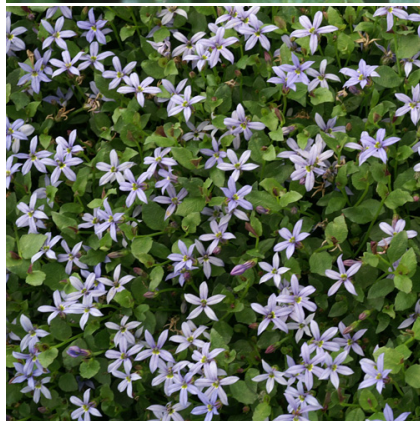

Caractéristiques :

Couleur fleur : Bleu foncé

Couleur feuillage : vert

Hauteur : 3 cm

Feuillaison : Janvier - Décembre

Floraison(s) : Mai - Juillet

Type de feuillage : persistant

Exposition : soleil mi-ombre

Type de sol : frais.

Silhouette : Tapissante colonisatrice

Densité : 9 au m²

PRATIA pedunculata 'County Park'

-> [Accéder à la fiche de PRATIA pedunculata 'County Park' sur www.lepage-vivaces.com](http://www.lepage-vivaces.com)

DESCRIPTION

Informations botaniques

Nom botanique : PRATIA pedunculata 'County Park'

Famille : CAMPANULACEAE

Description de PRATIA pedunculata 'County Park'

Très tapissante, elle s'étend entre les pierres, dans les cailloutis pas trop secs et dans les poches de terre humifère. Produit une multitude de fleurs étoilées

Fleurs bleu foncé.

Entretien de PRATIA pedunculata 'County Park'

Sans entretien particulier. Protéger en régions très froides. Limiter, si nécessaire, les semis spontanés et l'envahissement des racines.

EMPLACEMENT

Emplacement de PRATIA pedunculata 'County Park'

A - Alpinum

SR2 - Steppe rocheuse fraîche

RO - Rocaille

Type de sol de PRATIA pedunculata 'County Park'

sol frais.

PARTICULARITÉ

PRATIA pedunculata 'County Park' supporte les sols calcaires.

PRATIA pedunculata 'County Park' s'utilise principalement pour ses fleurs.

PRATIA pedunculata 'County Park' est une plante à feuillage persistant.

PRATIA pedunculata 'County Park' s'utilise en couvre-sol.

INFORMATIONS COMPLÉMENTAIRE

PRATIA pedunculata 'County Park' n'est pas toxique.

-> [Accéder à la collection des Plantes Vivaces disponible à la vente sur www.lepage-vivaces.com](http://www.lepage-vivaces.com)