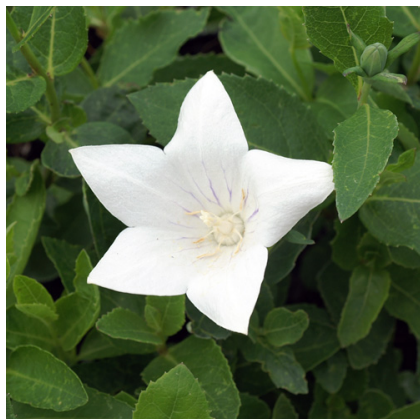

Caractéristiques :**Couleur fleur :** Blanc**Couleur feuillage :** vert**Hauteur :** 30 cm**Feuillaison :** Mai - Octobre**Floraison(s) :** Juin - Août**Type de feuillage :** caduc**Exposition :** soleil mi-ombre**Type de sol :** frais.**Silhouette :** Touffe arrondie**Densité :** 8 au m²**PLATYCODON grandiflorus 'Fairy Snow'**

-> [Accéder à la fiche de PLATYCODON grandiflorus 'Fairy Snow' sur www.lepage-vivaces.com](http://www.lepage-vivaces.com)

DESCRIPTION**Informations botaniques**

Nom botanique : PLATYCODON grandiflorus 'Fairy Snow'

Famille : CAMPANULACEAE

Description de PLATYCODON grandiflorus 'Fairy Snow'

PLATYCODON grandiflorus 'Fairy Snow' est une belle plante vivace formant une touffe et de belles racines charnues. Elle produit de superbes fleurs étoilées blanc pur veinées de violet. Idéales pour colorer vos jardins en sols frais, elles vous raviront par l'éclat de leurs floraisons.