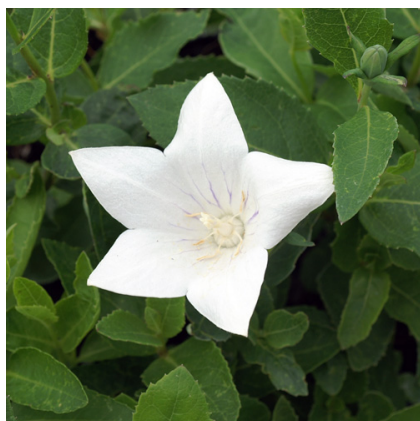

Caractéristiques :

Couleur fleur : Blanc

Couleur feuillage : vert

Hauteur : 30 cm

Feuillaison : Mai - Octobre

Floraison(s) : Juin - Août

Type de feuillage : caduc

Exposition : soleil mi-ombre

Type de sol : frais.

Silhouette : Touffe arrondie

Densité : 8 au m²

**PLATYCODON grandiflorus 'Fairy Snow'**

-> [Accéder à la fiche de PLATYCODON grandiflorus 'Fairy Snow' sur www.lepage-vivaces.com](http://www.lepage-vivaces.com)

DESCRIPTION**Informations botaniques**

Nom botanique : PLATYCODON grandiflorus 'Fairy Snow'

Famille : CAMPANULACEAE

Description de PLATYCODON grandiflorus 'Fairy Snow'

PLATYCODON grandiflorus 'Fairy Snow' est une belle plante vivace formant une touffe et de belles racines charnues. Elle produit de superbes fleurs étoilées blanc pur veinées de violet. Idéales pour colorer vos jardins en sols frais, elles vous raviront par l'éclat de leurs floraisons.