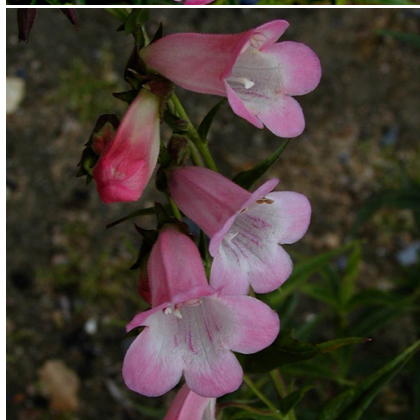

Caractéristiques :**Couleur fleur :** Rose**Couleur feuillage :****Hauteur :** 60 cm**Feuillaison :** Janvier - Décembre**Floraison(s) :** Juin - Octobre**Type de feuillage :** persistant**Exposition :** soleil**Type de sol :****Silhouette :** Touffe buissonnante**Densité :** 6 au m²**PENSTEMON 'Apple Blossom'****Galane**

Description de PENSTEMON 'Apple Blossom'

Feuillage fin vert clair. Fleur rose tendre à gorge blanche.

Entretien de PENSTEMON 'Apple Blossom'

Couper les fleurs fanées, raccourcir le feuillage pour prolonger les floraisons. Tailler à 10 cm en fin d'hiver et éclaircir les tiges, si besoin. Protéger en climat très froid.