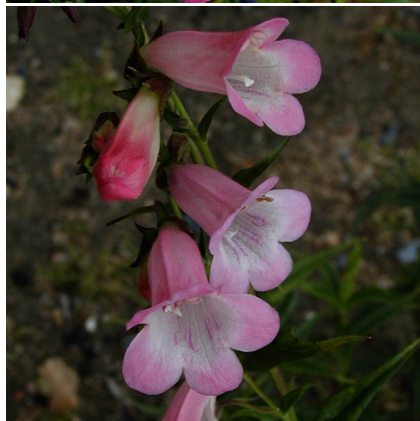

**Caractéristiques :****Couleur fleur :** Rose**Couleur feuillage :****Hauteur :** 60 cm**Feuillaison :** Janvier - Décembre**Floraison(s) :** Juin - Octobre**Type de feuillage :** persistant**Exposition :** soleil**Type de sol :****Silhouette :** Touffe buissonnante**Densité :** 6 au m<sup>2</sup>**PENSTEMON 'Apple Blossom'****Galane**

**Description de PENSTEMON 'Apple Blossom'**

Feuillage fin vert clair. Fleur rose tendre à gorge blanche.

**Entretien de PENSTEMON 'Apple Blossom'**

Couper les fleurs fanées, raccourcir le feuillage pour prolonger les floraisons. Tailler à 10 cm en fin d'hiver et éclaircir les tiges, si besoin. Protéger en climat très froid.