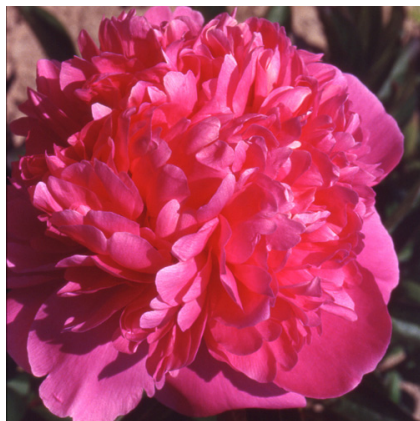

Caractéristiques :

Couleur fleur : Rose
Couleur feuillage : vert
Hauteur : 90 cm
Feuillaison : Mars - Septembre
Floraison(s) : Juin - Juillet
Type de feuillage : caduc
Exposition : soleil
Type de sol : frais.
Silhouette : Touffe arrondie
Densité : 1 au m²

PAEONIA 'Mariette Vallée'

Pivoine

-> [Accéder à la fiche de PAEONIA 'Mariette Vallée' sur www.lepage-vivaces.com](http://www.lepage-vivaces.com)

DESCRIPTION

Informations botaniques

Nom botanique : PAEONIA 'Mariette Vallée'
Famille : PAEONIACEAE

Description de PAEONIA 'Mariette Vallée'

Depuis des siècles, les pivoines ont exercé un charme particulier. L'horticulture a enrichi le genre d'un grand nombre de variétés dont une majorité, parmi les plus intéressants, ont vu le jour il y a presque 100 ans ou plus. Les touffes massives peuvent vivre plusieurs dizaines d'années. La meilleure époque de plantation est l'automne dans un sol sain et riche, profondément ameubli. Les yeux sont recouverts d'environ 3 cm de terre. Les fleurs doivent être cueillies au stade du bouton ouvert.

Fleurs doubles, rose vif.

Entretien de PAEONIA 'Mariette Vallée'

Rabatter dès que les parties sèches ne sont plus décoratives. Après floraison, souvent les gousses restent belles et le feuillage prend des colorations intéressantes. Éviter de les diviser ou de les transplanter, les touffes s'embellissent au fil des années. En fin d'automne, il est utile d'apporter une fumure organique en veillant à ne pas abîmer les racines.

EMPLACEMENT

Emplacement de PAEONIA 'Mariette Vallée'

PB - Plate-bande (sol sec, frais ou humide)

Type de sol de PAEONIA 'Mariette Vallée'

sol frais.

PARTICULARITÉ

PAEONIA 'Mariette Vallée' s'utilise principalement pour ses fleurs.
PAEONIA 'Mariette Vallée' s'utilise en fleur coupée.
PAEONIA 'Mariette Vallée' est odorante .
PAEONIA 'Mariette Vallée' s'utilise en isolée.

INFORMATIONS COMPLÉMENTAIRE

-> [Accéder à la collection des Plantes Vivaces disponible à la vente sur www.lepage-vivaces.com](http://www.lepage-vivaces.com)