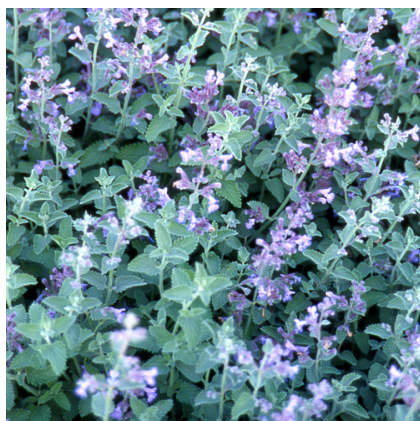

Caractéristiques :

Couleur fleur : Bleu
Couleur feuillage : Gris-argent
Hauteur : 50 cm
Feuillaison : Mars - Novembre
Floraison(s) : Mai - Octobre
Type de feuillage : caduc
Exposition : soleil
Type de sol : sec et frais.
Silhouette : Touffe
Densité : 6 au m²

NEPETA 'Walker's Low' (Faassenii Group)

Menthe des chats

-> [Accéder à la fiche de NEPETA 'Walker's Low' (Faassenii Group) sur www.lepage-vivaces.com](http://www.lepage-vivaces.com)

DESCRIPTION

Informations botaniques

Nom botanique : NEPETA 'Walker's Low' (Faassenii Group)
Famille : LAMIACEAE

Description de NEPETA 'Walker's Low' (Faassenii Group)

Compte parmi les vivaces les plus florifères et peut, de ce fait, être utilisé en grands groupes. Effet couvre-sol marqué chez les N. faassenii et racemosa. Feuillage aromatique. Supportent bien les sols secs et pierreux. Parfait près des rosiers. Massif, bordure.

Feuillage grisâtre, dentelé. Floraison dense, bleu lavande, sur des tiges plus allongées que les autres variétés. Excellente couverture du sol.

Entretien de NEPETA 'Walker's Low' (Faassenii Group)

Après floraison, rabattre la touffe qui donnera rapidement une nouvelle végétation et floraison. Couper le feuillage sec en fin d'automne.

EMPLACEMENT

Emplacement de NEPETA 'Walker's Low' (Faassenii Group)

EL1 - Espace libre sec
PB - Plate-bande (sol sec, frais ou humide)
SR1 - Steppe rocheuse sèche
SR2 - Steppe rocheuse fraîche
RO - Rocaille

Type de sol de NEPETA 'Walker's Low' (Faassenii Group)

sol sec et frais.

PARTICULARITÉ

NEPETA 'Walker's Low' (Faassenii Group) supporte les sols calcaires.
NEPETA 'Walker's Low' (Faassenii Group) s'utilise principalement pour ses fleurs.
NEPETA 'Walker's Low' (Faassenii Group) est odorante .
NEPETA 'Walker's Low' (Faassenii Group) est une plante à longue floraison.
NEPETA 'Walker's Low' (Faassenii Group) est une plante mellifère.
NEPETA 'Walker's Low' (Faassenii Group) s'utilise en couvre-sol.

INFORMATIONS COMPLÉMENTAIRE

NEPETA 'Walker's Low' (Faassenii Group) n'est pas toxique.

-> [Accéder à la collection des Plantes Vivaces disponible à la vente sur www.lepage-vivaces.com](http://www.lepage-vivaces.com)