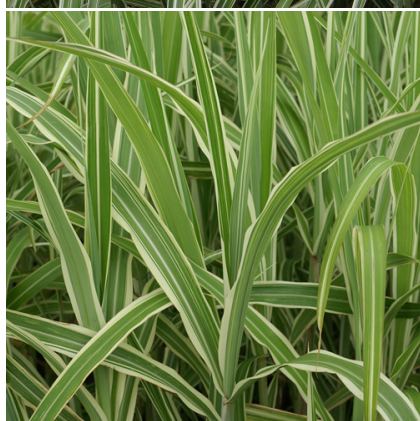

**Caractéristiques :**

**Couleur fleur :** Rose  
**Couleur feuillage :** panaché argenté  
**Hauteur :** 200 cm  
**Feuillaison :** Mars - Novembre  
**Floraison(s) :** Août - Décembre  
**Type de feuillage :** caduc  
**Exposition :** soleil  
**Type de sol :** frais et humide.  
**Silhouette :** Touffe hÃ©rissÃ©e  
**Densit  :** 3 au m<sup>2</sup>

**MISCANTHUS sinensis var. condensatus 'Cosmopolitan'****Eulalie - Roseau de Chine**

-> [Accéder à la fiche de MISCANTHUS sinensis var. condensatus 'Cosmopolitan' sur www.lepage-vivaces.com](http://www.lepage-vivaces.com)

**DESCRIPTION****Informations botaniques**

Nom botanique : MISCANTHUS sinensis var. condensatus 'Cosmopolitan'  
Famille : POACEAE

**Description de MISCANTHUS sinensis var. condensatus 'Cosmopolitan'**

Le MISCANTHUS sinensis var. condensatus 'Cosmopolitan' est remarquable avec son large feuillage vert au centre, panaché blanc aux marges. Ses inflorescences sont rouge cuivré devenant blanc argenté.