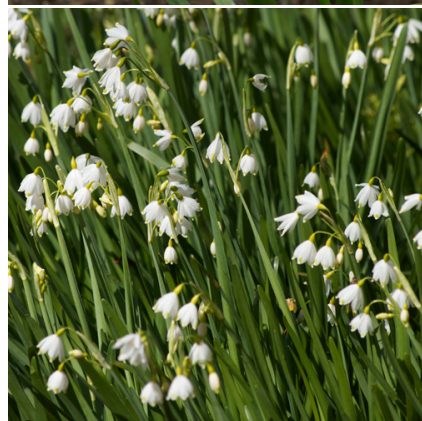

Caractéristiques :

Couleur fleur : Blanc

Couleur feuillage : vert

Hauteur : 80 cm

Feuillaison : Avril - Juin

Floraison(s) : Avril - Mai

Type de feuillage : caduc

Exposition : soleil

Type de sol : frais.

Silhouette : Touffe hÃ©rissÃ©e

Densit  : 25 au m²

**LEUCOJUM aestivum 'Gravetye Giant'****Niv ole**

-> [Acc der   la fiche de LEUCOJUM aestivum 'Gravetye Giant' sur www.lepage-vivaces.com](http://www.lepage-vivaces.com)

DESCRIPTION**Informations botaniques**

Nom botanique : LEUCOJUM aestivum 'Gravetye Giant'

Famille : AMARYLLIDACEAE

Description de LEUCOJUM aestivum 'Gravetye Giant'

Le LEUCOJUM aestivum 'Gravetye Giant' est une plante vivace bulbeuse rustique, originaire d'Europe de l'Ouest et d'Afrique du Nord, dont les feuilles  rig es mesurent 10   40cm. Au printemps, des tiges sans feuille portent jusqu'  huit fleurs en clochette blanche, de 1   2cm, d gageant une l g re odeur chocolat e.