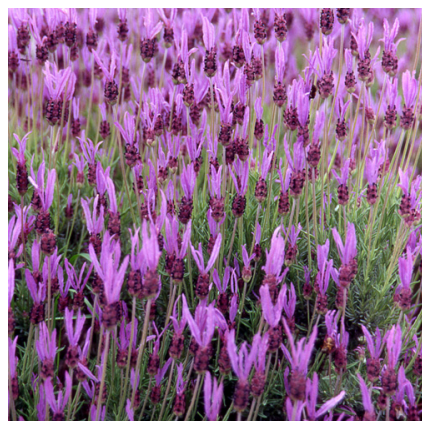

**Caractéristiques :**

**Couleur fleur :** Rose  
**Couleur feuillage :** vert  
**Hauteur :** 60 cm  
**Feuillaison :** Janvier - Décembre  
**Floraison(s) :** Mai - Juin  
**Type de feuillage :** persistant  
**Exposition :** soleil  
**Type de sol :** sec et frais.  
**Silhouette :** Touffe buissonnante  
**Densité :** 3 au m<sup>2</sup>

**LAVANDULA stoechas ssp. pedunculata**

**Description de LAVANDULA stoechas ssp. pedunculata**

C'est dans les sols secs, en plein soleil, que leur feuillage a le plus d'éclat. Leurs fleurs parfument le linge. Massif, bordure.

Feuillage vert grisâtre. Fleurs réunies en gros épis à l'extrémité de longues tiges. Longues bractées violacées très décoratives.

sol sec et frais.

**PARTICULARITÉ**

LAVANDULA stoechas ssp. pedunculata préfère les sols acides.  
LAVANDULA stoechas ssp. pedunculata s'utilise principalement pour ses fleurs.  
LAVANDULA stoechas ssp. pedunculata s'utilise en fleur coupée.  
LAVANDULA stoechas ssp. pedunculata supporte le climat maritime.  
LAVANDULA stoechas ssp. pedunculata est une plante à feuillage persistant.  
LAVANDULA stoechas ssp. pedunculata est odorante.  
LAVANDULA stoechas ssp. pedunculata est une plante mellifère.