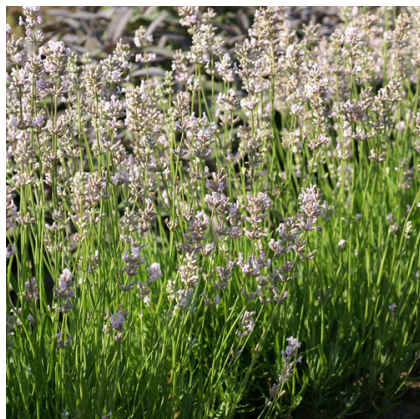

**Caractéristiques :**

**Couleur fleur :** Rose  
**Couleur feuillage :** Gris-argent  
**Hauteur :** 50 cm  
**Feuillaison :** Janvier - Décembre  
**Floraison(s) :** Juin - Août  
**Type de feuillage :** persistant  
**Exposition :** soleil  
**Type de sol :** sec et frais.  
**Silhouette :** Touffe buissonnante  
**Densité :** 3 au m<sup>2</sup>

**LAVANDULA angustifolia 'Rosea'****Lavande vraie**

-> [Accéder à la fiche de LAVANDULA angustifolia 'Rosea' sur www.lepage-vivaces.com](http://www.lepage-vivaces.com)

**DESCRIPTION****Informations botaniques**

Nom botanique : LAVANDULA angustifolia 'Rosea'  
Famille : LAMIACEAE

**Description de LAVANDULA angustifolia 'Rosea'**

C'est dans les sols secs, en plein soleil, que le feuillage des LAVANDULA angustifolia a le plus d'éclat. Les fleurs de ces lavandes parfument délicatement le linge. Ces plantes vivaces conviennent parfaitement en massif et bordure.

sol sec et frais.

**PARTICULARITÉ**

LAVANDULA angustifolia 'Rosea' supporte les sols calcaires.  
LAVANDULA angustifolia 'Rosea' s'utilise principalement pour ses fleurs.  
LAVANDULA angustifolia 'Rosea' s'utilise en fleur coupée.  
LAVANDULA angustifolia 'Rosea' supporte le climat maritime.  
LAVANDULA angustifolia 'Rosea' est une plante à feuillage persistant.  
LAVANDULA angustifolia 'Rosea' est odorante.  
LAVANDULA angustifolia 'Rosea' est une plante mellifère.