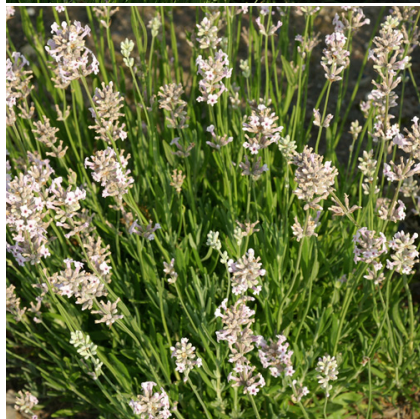

**Caractéristiques :**

**Couleur fleur :** Rose  
**Couleur feuillage :** Gris-argent  
**Hauteur :** 50 cm  
**Feuillaison :** Janvier - Décembre  
**Floraison(s) :** Juin - Août  
**Type de feuillage :** persistant  
**Exposition :** soleil  
**Type de sol :** sec et frais.  
**Silhouette :** Touffe buissonnante  
**Densité :** 3 au m<sup>2</sup>

**LAVANDULA angustifolia 'Rosea'****Lavande vraie**

-> [Accéder à la fiche de LAVANDULA angustifolia 'Rosea' sur www.lepage-vivaces.com](http://www.lepage-vivaces.com)

**DESCRIPTION****Informations botaniques**

Nom botanique : LAVANDULA angustifolia 'Rosea'  
Famille : LAMIACEAE

**Description de LAVANDULA angustifolia 'Rosea'**

C'est dans les sols secs, en plein soleil, que le feuillage des LAVANDULA angustifolia a le plus d'éclat. Les fleurs de ces lavandes parfument délicatement le linge. Ces plantes vivaces conviennent parfaitement en massif et bordure.