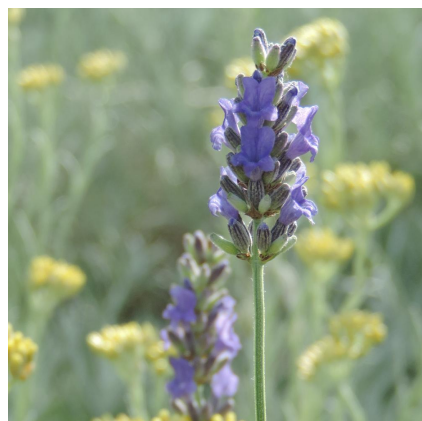

Caractéristiques :

Couleur fleur : Bleu
Couleur feuillage : panaché doré
Hauteur : 50 cm
Feuillaison : Janvier - Décembre
Floraison(s) : Juin - Août
Type de feuillage : persistant
Exposition : soleil
Type de sol : sec et frais.
Silhouette : Touffe buissonnante
Densité : 3 au m²

**LAVANDULA angustifolia 'Platinum Blonde' ®****Lavande vraie**

-> [Accéder à la fiche de LAVANDULA angustifolia 'Platinum Blonde' ® sur www.lepage-vivaces.com](http://www.lepage-vivaces.com)

DESCRIPTION**Informations botaniques**

Nom botanique : LAVANDULA angustifolia 'Platinum Blonde' ®
Famille : LAMIACEAE

Description de LAVANDULA angustifolia 'Platinum Blonde' ®

C'est dans les sols secs, en plein soleil, que le feuillage des LAVANDULA angustifolia a le plus d'éclat. Les fleurs de ces lavandes parfument délicatement le linge. Ces plantes vivaces conviennent parfaitement en massif et bordure.

sol sec et frais.

PARTICULARITÉ

LAVANDULA angustifolia 'Platinum Blonde' ® supporte les sols calcaires.
LAVANDULA angustifolia 'Platinum Blonde' ® s'utilise principalement pour son feuillage.
LAVANDULA angustifolia 'Platinum Blonde' ® s'utilise en fleur coupée.
LAVANDULA angustifolia 'Platinum Blonde' ® supporte le climat maritime.
LAVANDULA angustifolia 'Platinum Blonde' ® est une plante à feuillage persistant.
LAVANDULA angustifolia 'Platinum Blonde' ® est odorante .
LAVANDULA angustifolia 'Platinum Blonde' ® est une plante mellifère.