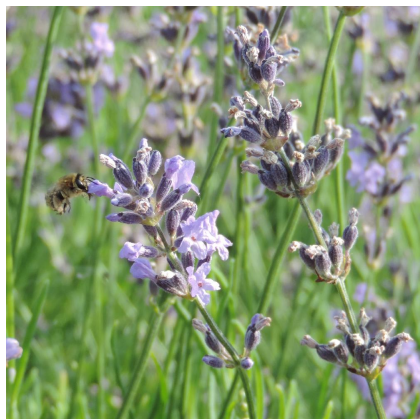

Caractéristiques :

Couleur fleur : Bleu foncé
Couleur feuillage : Gris-argent
Hauteur : 40 cm
Feuillaison : Janvier - Décembre
Floraison(s) : Juin - Août
Type de feuillage : persistant
Exposition : soleil
Type de sol : sec et frais.
Silhouette : Touffe buissonnante
Densité : 3 au m²

**LAVANDULA angustifolia 'Dwarf Blue'****Lavande vraie**

-> [Accéder à la fiche de LAVANDULA angustifolia 'Dwarf Blue' sur www.lepage-vivaces.com](http://www.lepage-vivaces.com)

DESCRIPTION**Informations botaniques**

Nom botanique : LAVANDULA angustifolia 'Dwarf Blue'
Famille : LAMIACEAE

Description de LAVANDULA angustifolia 'Dwarf Blue'

C'est dans les sols secs, en plein soleil, que le feuillage des LAVANDULA angustifolia a le plus d'éclat. Les fleurs de ces lavandes parfument délicatement le linge. Ces plantes vivaces conviennent parfaitement en massif et bordure.

sol sec et frais.

PARTICULARITÉ

LAVANDULA angustifolia 'Dwarf Blue' supporte les sols calcaires.
LAVANDULA angustifolia 'Dwarf Blue' s'utilise principalement pour ses fleurs.
LAVANDULA angustifolia 'Dwarf Blue' s'utilise en fleur coupée.
LAVANDULA angustifolia 'Dwarf Blue' supporte le climat maritime.
LAVANDULA angustifolia 'Dwarf Blue' est une plante à feuillage persistant.
LAVANDULA angustifolia 'Dwarf Blue' est odorante .
LAVANDULA angustifolia 'Dwarf Blue' est une plante mellifère.