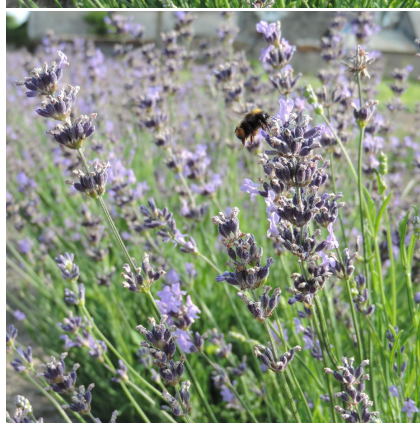

Caractéristiques :

Couleur fleur : Bleu foncé
Couleur feuillage : Gris-argent
Hauteur : 40 cm
Feuillaison : Janvier - Décembre
Floraison(s) : Juin - Août
Type de feuillage : persistant
Exposition : soleil
Type de sol : sec et frais.
Silhouette : Touffe buissonnante
Densité : 3 au m²

LAVANDULA angustifolia 'Dwarf Blue'

Lavande vraie

-> [Accéder à la fiche de LAVANDULA angustifolia 'Dwarf Blue' sur www.lepage-vivaces.com](http://www.lepage-vivaces.com)

DESCRIPTION

Informations botaniques

Nom botanique : LAVANDULA angustifolia 'Dwarf Blue'
Famille : LAMIACEAE

Description de LAVANDULA angustifolia 'Dwarf Blue'

C'est dans les sols secs, en plein soleil, que le feuillage des LAVANDULA angustifolia a le plus d'éclat. Les fleurs de ces lavandes parfument délicatement le linge. Ces plantes vivaces conviennent parfaitement en massif et bordure.

Végétation compacte. Fleurs bleu foncé.

Entretien de LAVANDULA angustifolia 'Dwarf Blue'

Couper les inflorescences fanées dès qu'elles ne sont plus décoratives en épouillant la touffe. Tailler assez court en fin d'hiver pour éviter que les tiges noircissent à la base.

EMPLACEMENT

Emplacement de LAVANDULA angustifolia 'Dwarf Blue'

EL1 - Espace libre sec
LS - Lande steppique
SR1 - Steppe rocheuse sèche
SR2 - Steppe rocheuse fraîche

Type de sol de LAVANDULA angustifolia 'Dwarf Blue'

sol sec et frais.

PARTICULARITÉ

LAVANDULA angustifolia 'Dwarf Blue' supporte les sols calcaires.
LAVANDULA angustifolia 'Dwarf Blue' s'utilise principalement pour ses fleurs.
LAVANDULA angustifolia 'Dwarf Blue' s'utilise en fleur coupée.
LAVANDULA angustifolia 'Dwarf Blue' supporte le climat maritime.
LAVANDULA angustifolia 'Dwarf Blue' est une plante à feuillage persistant.
LAVANDULA angustifolia 'Dwarf Blue' est odorante .
LAVANDULA angustifolia 'Dwarf Blue' est une plante mellifère.

INFORMATIONS COMPLÉMENTAIRE

LAVANDULA angustifolia 'Dwarf Blue' n'est pas toxique.

-> [Accéder à la collection des Plantes Vivaces disponible à la vente sur www.lepage-vivaces.com](http://www.lepage-vivaces.com)