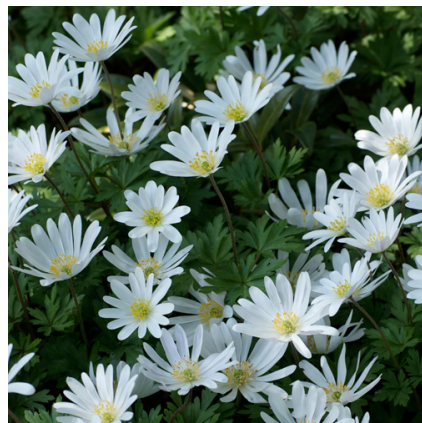

Caractéristiques :**Couleur fleur :** Blanc**Couleur feuillage :** vert**Hauteur :** 15 cm**Feuillaison :** F  vrier - Mai**Floraison(s) :** Mars - Mai**Type de feuillage :** caduc**Exposition :** soleil mi-ombre**Type de sol :** frais.**Silhouette :** Tapissante couvre-sol**Densit   :** 18 au m  **ANEMONE blanda 'White Splendour'****An  mone**

Famille : Renonculaceae

Description de ANEMONE blanda 'White Splendour'

L'ANEMONE blanda 'White Splendour' est une petite plante vivace   tal  e formant des touffes larges. Ses feuilles sont trifoliol  es et d'un vert fonc  . Au printemps, s'  panouissent des fleurs blanches teint  es de rose au revers.

Type de sol de ANEMONE blanda 'White Splendour'

sol frais.

PARTICULARIT  

ANEMONE blanda 'White Splendour' s'utilise principalement pour ses fleurs.

ANEMONE blanda 'White Splendour' s'utilise en couvre-sol.