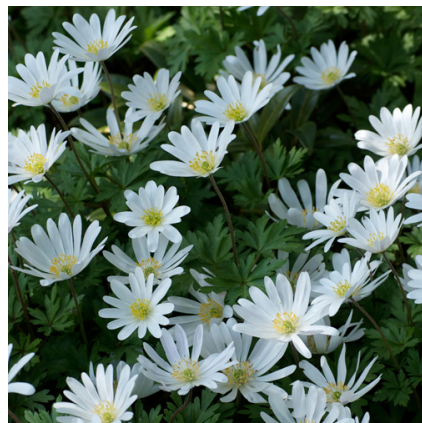

Caractéristiques :**Couleur fleur :** Blanc**Couleur feuillage :** vert**Hauteur :** 15 cm**Feuillaison :** Février - Mai**Floraison(s) :** Mars - Mai**Type de feuillage :** caduc**Exposition :** soleil mi-ombre**Type de sol :** frais.**Silhouette :** Tapissante couvre-sol**Densité :** 18 au m²**ANEMONE blanda 'White Splendour'****Anémone**

Famille : Renonculaceae

Description de ANEMONE blanda 'White Splendour'

L'ANEMONE blanda 'White Splendour' est une petite plante vivace étalée formant des touffes larges. Ses feuilles sont trifoliolées et d'un vert foncé. Au printemps, s'épanouissent des fleurs blanches teintées de rose au revers.

Type de sol de ANEMONE blanda 'White Splendour'

sol frais.

PARTICULARITÉ

ANEMONE blanda 'White Splendour' s'utilise principalement pour ses fleurs.

ANEMONE blanda 'White Splendour' s'utilise en couvre-sol.