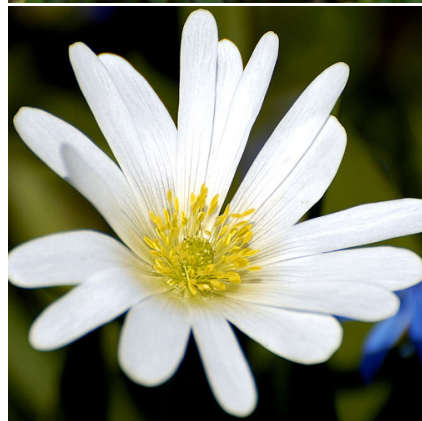

Caractéristiques :**Couleur fleur :** Blanc**Couleur feuillage :** vert**Hauteur :** 15 cm**Feuillaison :** F  vrier - Mai**Floraison(s) :** Mars - Mai**Type de feuillage :** caduc**Exposition :** soleil mi-ombre**Type de sol :** frais.**Silhouette :** Tapissante couvre-sol**Densit   :** 18 au m  **ANEMONE blanda 'White Splendour'****An  mone**

Famille : Renonculaceae

Description de ANEMONE blanda 'White Splendour'

L'ANEMONE blanda 'White Splendour' est une petite plante vivace   tal  e formant des touffes larges. Ses feuilles sont trifoliol  es et d'un vert fonc  . Au printemps, s'  panouissent des fleurs blanches teint  es de rose au revers.

Type de sol de ANEMONE blanda 'White Splendour'

sol frais.

PARTICULARIT  

ANEMONE blanda 'White Splendour' s'utilise principalement pour ses fleurs.

ANEMONE blanda 'White Splendour' s'utilise en couvre-sol.