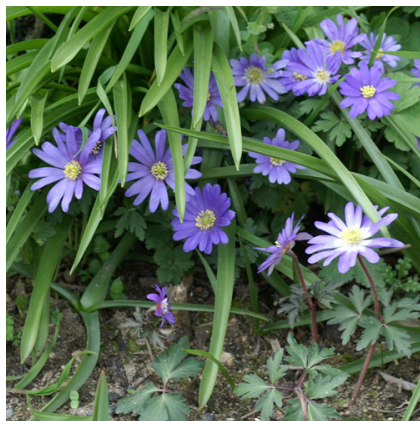

Caractéristiques :**Couleur fleur :** Bleu**Couleur feuillage :** vert**Hauteur :** 15 cm**Feuillaison :** Février - Mai**Floraison(s) :** Mars - Mai**Type de feuillage :** caduc**Exposition :** soleil mi-ombre**Type de sol :** frais.**Silhouette :** Tapissante couvre-sol**Densité :** 18 au m²**ANEMONE blanda 'Blue Shades'****Anémone**

Description de ANEMONE blanda 'Blue Shades'

L'ANEMONE blanda 'Blue Shades' est une petite plante vivace étalée formant des touffes larges. Ses feuilles sont trifoliolées et d'un vert foncé. Au printemps, s'épanouissent des fleurs bleues.

Type de sol de ANEMONE blanda 'Blue Shades'

sol frais.

PARTICULARITÉ

ANEMONE blanda 'Blue Shades' s'utilise principalement pour ses fleurs.

ANEMONE blanda 'Blue Shades' s'utilise en couvre-sol.

INFORMATIONS COMPLÉMENTAIRE