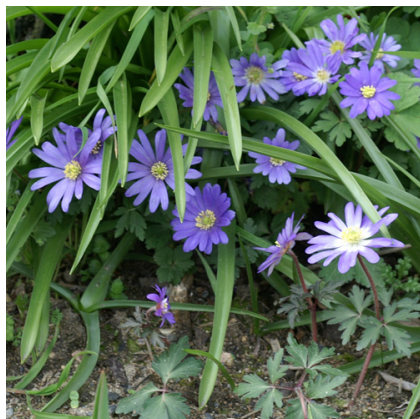

**Caractéristiques :****Couleur fleur :** Bleu**Couleur feuillage :** vert**Hauteur :** 15 cm**Feuillaison :** Février - Mai**Floraison(s) :** Mars - Mai**Type de feuillage :** caduc**Exposition :** soleil mi-ombre**Type de sol :** frais.**Silhouette :** Tapissante couvre-sol**Densité :** 18 au m<sup>2</sup>**ANEMONE blanda 'Blue Shades'****Anémone**

**Description de ANEMONE blanda 'Blue Shades'**

L'ANEMONE blanda 'Blue Shades' est une petite plante vivace étalée formant des touffes larges. Ses feuilles sont trifoliolées et d'un vert foncé. Au printemps, s'épanouissent des fleurs bleues.

**Type de sol de ANEMONE blanda 'Blue Shades'**

sol frais.

**PARTICULARITÉ**

ANEMONE blanda 'Blue Shades' s'utilise principalement pour ses fleurs.

ANEMONE blanda 'Blue Shades' s'utilise en couvre-sol.

**INFORMATIONS COMPLÉMENTAIRE**