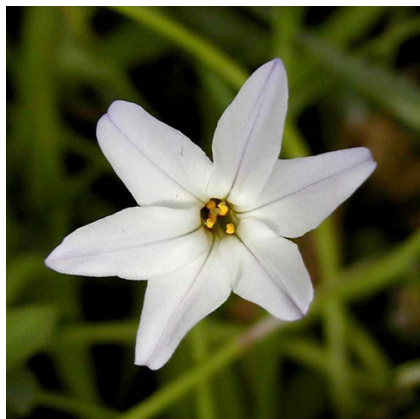

Caractéristiques :

Couleur fleur : Blanc
Couleur feuillage : vert
Hauteur : 15 cm
Feuillaison : Décembre - Juillet
Floraison(s) : Décembre - Mai
Type de feuillage : caduc
Exposition : soleil
Type de sol : sec.
Silhouette : Touffe Ã©talÃ©e
Densité : 9 au m²

IPHEION uniflorum 'Album'

-> [Accéder à la fiche de IPHEION uniflorum 'Album' sur www.lepage-vivaces.com](http://www.lepage-vivaces.com)

DESCRIPTION

Informations botaniques

Nom botanique : IPHEION uniflorum 'Album'
Famille : LILIACEAE

Description de IPHEION uniflorum 'Album'

Vivace bulbeuse de sol poreux, sec, à odeur d'oignon. Exposition chaude. Sous climat doux, fleurit dès le mois de décembre.

Feuillage vert foncé, en touffes étalées. Fleurs blanches étoilées.

Entretien de IPHEION uniflorum 'Album'

Pratiquement sans entretien. Protéger le bulbe en régions très froides.

EMPLACEMENT

Emplacement de IPHEION uniflorum 'Album'

A - Alpinum
RO - Rocaille

Type de sol de IPHEION uniflorum 'Album'

sol sec.

PARTICULARITÉ

IPHEION uniflorum 'Album' s'utilise principalement pour ses fleurs.
IPHEION uniflorum 'Album' est odorante .

INFORMATIONS COMPLÉMENTAIRE

-> [Accéder à la collection des Plantes Vivaces disponible à la vente sur www.lepage-vivaces.com](http://www.lepage-vivaces.com)