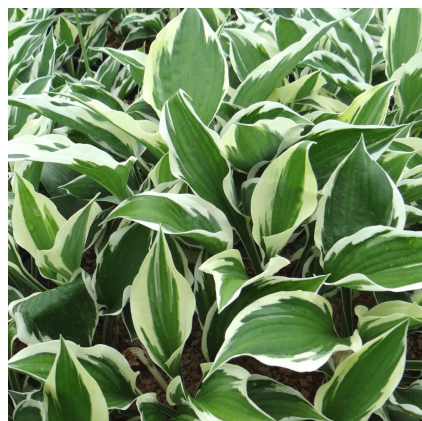

## Caractéristiques :

**Couleur fleur :** Mauve

**Couleur feuillage :** panaché argenté

**Hauteur :** 60 cm

**Feuillaison :** Avril - Octobre

**Floraison(s) :** Juin - Juillet

**Type de feuillage :** caduc

**Exposition :** mi-ombre ombre

**Type de sol :** frais.

**Silhouette :** Rosette

**Densité :** 6 au m<sup>2</sup>

#### Description de HOSTA 'Patriot'

Le genre HOSTA offre une grande diversité de feuillages particulièrement décoratifs, pouvant être utilisés dans la composition de bouquets.

Une fois installés, ils sont de parfaits couvre-sols, peu exigeants et d'une grande longévité. Ces plantes vivaces apportent un heureux complément de couleur avec leurs fleurs en trompettes pendantes.