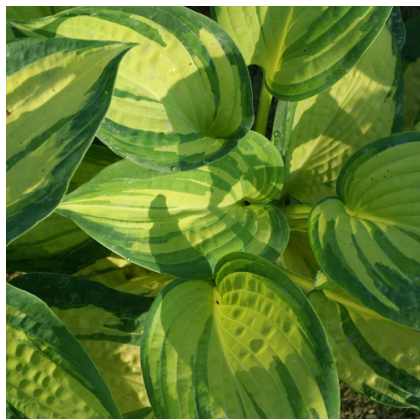

Caractéristiques :

Couleur fleur : Blanc

Couleur feuillage : panaché doré

Hauteur : 45 cm

Feuillaison : Avril - Octobre

Floraison(s) : Juin - Juillet

Type de feuillage : caduc

Exposition : mi-ombre ombre

Type de sol : frais.

Silhouette : Rosette

Densité : 4 au m²

HOSTA 'Great Expectations'

-> [Accéder à la fiche de HOSTA 'Great Expectations' sur www.lepage-vivaces.com](http://www.lepage-vivaces.com)

DESCRIPTION

Une fois installés, ils sont de parfaits couvre-sols, peu exigeants et d'une grande longévité. Ces plantes vivaces apportent un heureux complément de couleur avec leurs fleurs en trompettes pendantes.

Feuillage cordiforme, épais et gaufré, bleu vert avec une large panachure centrale jaune lumineux. Fleurs campanulées blanches odorantes.

Entretien de HOSTA 'Great Expectations'

Couper les tiges florales fanées et éliminer les feuilles abimées. Le paillage avec du compost, avant le démarrage de la végétation au printemps, est conseillé pour maintenir l'humidité et favoriser la croissance. Faire attention aux escargots et limaces qui apprécient beaucoup le feuillage.