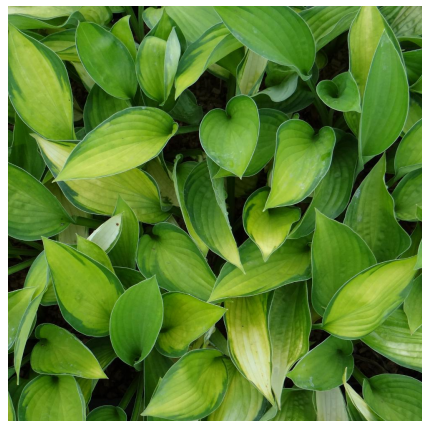

## Caractéristiques :

**Couleur fleur** : Mauve

**Couleur feuillage** : panaché doré

**Hauteur** : 80 cm

**Feuillaison** : Avril - Octobre

**Floraison(s)** : Juillet - Août

**Type de feuillage**: caduc

**Exposition** : mi-ombre ombre

**Type de sol** : frais.

**Silhouette** : Rosette

**Densité** : 4 au m<sup>2</sup>

#### Description de HOSTA 'Gold Standard'

Le genre HOSTA offre une grande diversité de feuillages particulièrement décoratifs, pouvant être utilisés dans la composition de bouquets.

Une fois installés, ils sont de parfaits couvre-sols, peu exigeants et d'une grande longévité. Ces plantes vivaces apportent un heureux complément de couleur avec leurs fleurs en trompettes pendantes.