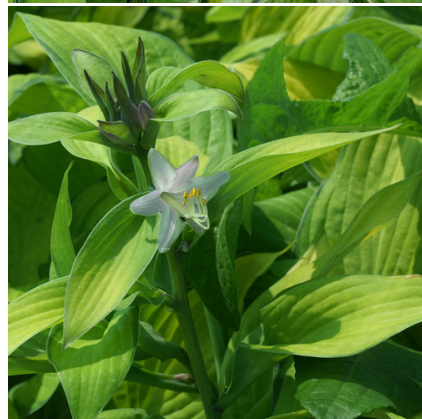

## Caractéristiques :

**Couleur fleur** : Mauve

**Couleur feuillage** : panaché doré

**Hauteur** : 80 cm

**Feuillaison** : Avril - Octobre

**Floraison(s)** : Juillet - Août

**Type de feuillage** : caduc

**Exposition** : mi-ombre ombre

**Type de sol** : frais.

**Silhouette** : Rosette

**Densité** : 4 au m<sup>2</sup>

#### Description de HOSTA 'Gold Standard'

Le genre HOSTA offre une grande diversité de feuillages particulièrement décoratifs, pouvant être utilisés dans la composition de bouquets.

Une fois installés, ils sont de parfaits couvre-sols, peu exigeants et d'une grande longévité. Ces plantes vivaces apportent un heureux complément de couleur avec leurs fleurs en trompettes pendantes.