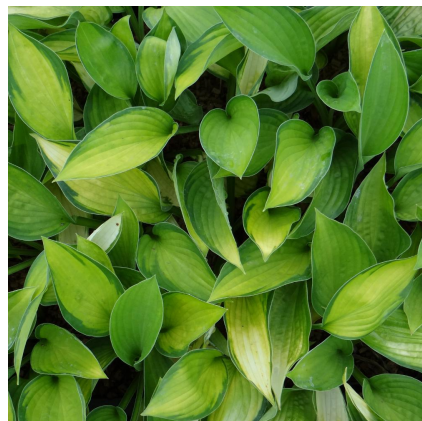

## Caractéristiques :

**Couleur fleur** : Mauve

**Couleur feuillage** : panaché doré

**Hauteur** : 80 cm

**Feuillaison** : Avril - Octobre

**Floraison(s)** : Juillet - Août

**Type de feuillage** : caduc

**Exposition** : mi-ombre ombre

**Type de sol** : frais.

**Silhouette** : Rosette

**Densité** : 4 au m<sup>2</sup>

#### Description de HOSTA 'Gold Standard'

Le genre HOSTA offre une grande diversité de feuillages particulièrement décoratifs, pouvant être utilisés dans la composition de bouquets.

Une fois installés, ils sont de parfaits couvre-sols, peu exigeants et d'une grande longévité. Ces plantes vivaces apportent un heureux complément de couleur avec leurs fleurs en trompettes pendantes.