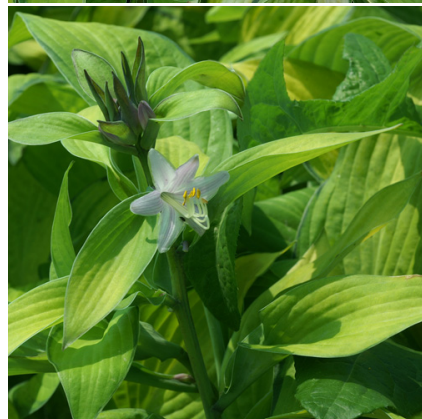

## Caractéristiques :

**Couleur fleur** : Mauve

**Couleur feuillage** : panaché doré

**Hauteur** : 80 cm

**Feuillaison** : Avril - Octobre

**Floraison(s)** : Juillet - Août

**Type de feuillage**: caduc

**Exposition** : mi-ombre ombre

**Type de sol** : frais.

**Silhouette** : Rosette

**Densité** : 4 au m<sup>2</sup>

#### Description de HOSTA 'Gold Standard'

Le genre HOSTA offre une grande diversité de feuillages particulièrement décoratifs, pouvant être utilisés dans la composition de bouquets.

Une fois installés, ils sont de parfaits couvre-sols, peu exigeants et d'une grande longévité. Ces plantes vivaces apportent un heureux complément de couleur avec leurs fleurs en trompettes pendantes.