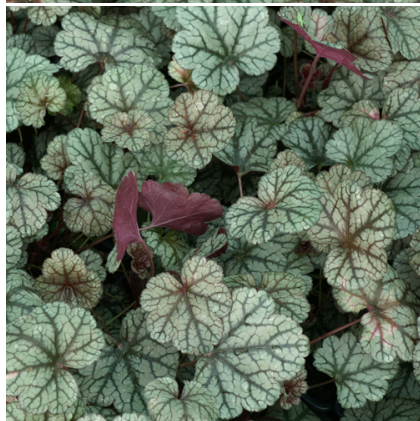

Caractéristiques :

Couleur fleur : Blanc
Couleur feuillage : Gris-argent
Hauteur : 30 cm
Feuillaison : Janvier - Décembre
Floraison(s) : Mai - Juin
Type de feuillage : persistant
Exposition : soleil mi-ombre ombre
Type de sol : frais.
Silhouette : Touffe arrondie
Densité : 6 au m²

HEUCHERA 'Silver Scrolls' Â®

Heuchère

-> [Accéder à la fiche de HEUCHERA 'Silver Scrolls' Â® sur www.lepage-vivaces.com](http://www.lepage-vivaces.com)

DESCRIPTION

Informations botaniques

Nom botanique : HEUCHERA 'Silver Scrolls' Â®
Famille : SAXIFRAGACEAE

Description de HEUCHERA 'Silver Scrolls' Â®

Les Heuchères forment d'épais coussins de feuillage marbré persistant, surmontés de nombreuses clochettes portées par de fines hampes. Le genre HEUCHERA est peu exigeant et supporte bien le sec, mais préfère les sols humifères, frais.

Feuillage argenté mat, nervures pourpre foncé. Petites fleurs blanches.

Entretien de HEUCHERA 'Silver Scrolls' Â®

Couper les hampes florales fanées dès qu'elles ne sont plus décoratives. Nettoyer la touffe avant le démarrage de la végétation au printemps.

EMPLACEMENT

Emplacement de HEUCHERA 'Silver Scrolls' Â®

EL2 - Espace libre frais
Li2 - Lisière fraîche
PB - Plate-bande (sol sec, frais ou humide)
MV - Murs végétaux

Type de sol de HEUCHERA 'Silver Scrolls' Â®

sol frais.

PARTICULARITÉ

HEUCHERA 'Silver Scrolls' Â® supporte les sols calcaires.
HEUCHERA 'Silver Scrolls' Â® s'utilise principalement pour son feuillage.
HEUCHERA 'Silver Scrolls' Â® s'utilise en fleur coupée.
HEUCHERA 'Silver Scrolls' Â® supporte le climat maritime.
HEUCHERA 'Silver Scrolls' Â® est une plante à feuillage persistant.

INFORMATIONS COMPLÉMENTAIRE

-> [Accéder à la collection des Plantes Vivaces disponible à la vente sur www.lepage-vivaces.com](http://www.lepage-vivaces.com)