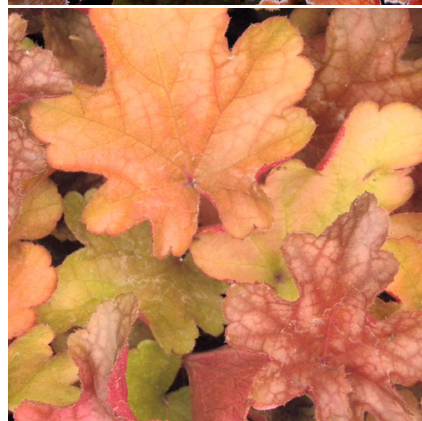

Caractéristiques :

Couleur fleur : Blanc
Couleur feuillage : Bronze
Hauteur : 60 cm
Feuillaison : Janvier - Décembre
Floraison(s) : Juin - Août
Type de feuillage : persistant
Exposition : mi-ombre ombre
Type de sol : frais.
Silhouette : Touffe arrondie
Densité : 6 au m²

**HEUCHERA 'Peach Flambe' ®****Heuchère**

-> [Accéder à la fiche de HEUCHERA 'Peach Flambe' ® sur www.lepage-vivaces.com](http://www.lepage-vivaces.com)

DESCRIPTION**Informations botaniques**

Nom botanique : HEUCHERA 'Peach Flambe' ®
Famille : SAXIFRAGACEAE

Description de HEUCHERA 'Peach Flambe' ®

Les Heuchères forment d'épais coussins de feuillage marbré persistant, surmontés de nombreuses clochettes portées par de fines hampes.
Le genre HEUCHERA est peu exigeant et supporte bien le sec, mais préfère les sols humifères, frais.

Feuillage couleur pêche, devenant ambré en été puis se veinant de rouge avant de prendre des teintes pourpre en hiver. Épis légers de fleurs blanches.

[Cliquez ici pour retrouver toute notre collection d'Heuchera](#)