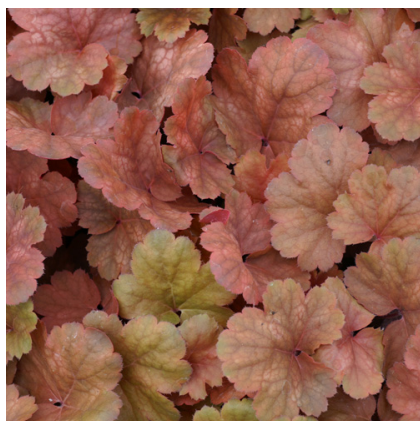

**Caractéristiques :**

**Couleur fleur :** Rouge  
**Couleur feuillage :** Bronze  
**Hauteur :** 50 cm  
**Feuillaison :** Janvier - Décembre  
**Floraison(s) :** Juin - Août  
**Type de feuillage :** persistant  
**Exposition :** mi-ombre ombre  
**Type de sol :** frais.  
**Silhouette :** Touffe arrondie  
**Densité :** 6 au m<sup>2</sup>

**HEUCHERA 'Cherry Cola' ®****Heuchère**

-> [Accéder à la fiche de HEUCHERA 'Cherry Cola' ® sur www.lepage-vivaces.com](http://www.lepage-vivaces.com)

**DESCRIPTION****Informations botaniques**

Nom botanique : HEUCHERA 'Cherry Cola' ®  
Famille : SAXIFRAGACEAE

**Description de HEUCHERA 'Cherry Cola' ®**

Les Heuchères forment d'épais coussins de feuillage marbré persistant, surmontés de nombreuses clochettes portées par de fines hampes.

Le genre HEUCHERA est peu exigeant et supporte bien le sec, mais préfère les sols humifères, frais.

Eclatant feuillage rouge rouille, teinté de chocolat. Fleurs rouge cerise nuancées de rouille.

[Cliquez ici pour retrouver toute notre collection d'Heuchera](#)

**Entretien de HEUCHERA 'Cherry Cola' ®**