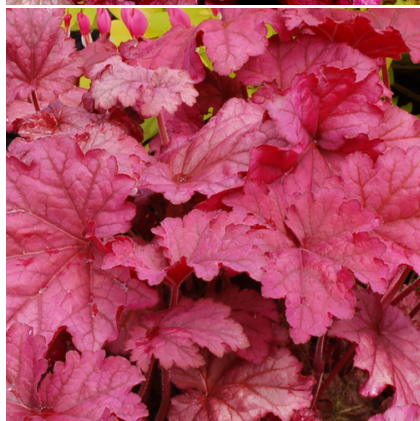

Caractéristiques :

Couleur fleur : Rose
Couleur feuillage : pourpre
Hauteur : 70 cm
Feuillaison : Janvier - Décembre
Floraison(s) : Mai - Juin
Type de feuillage : persistant
Exposition : mi-ombre ombre
Type de sol : frais.
Silhouette : Touffe arrondie
Densité : 6 au m²

HEUCHERA 'Berry Smoothie' ®

Heuchère

-> [Accéder à la fiche de HEUCHERA 'Berry Smoothie' ® sur www.lepage-vivaces.com](http://www.lepage-vivaces.com)

DESCRIPTION

Informations botaniques

Nom botanique : HEUCHERA 'Berry Smoothie' ®
Famille : SAXIFRAGACEAE

Description de HEUCHERA 'Berry Smoothie' ®

Les Heuchères forment d'épais coussins de feuillage marbré persistant, surmontés de nombreuses clochettes portées par de fines hampes.
Le genre HEUCHERA est peu exigeant et supporte bien le sec, mais préfère les sols humifères, frais.

Le feuillage ample et lumineux rose foncé en début de saison devient rose pourpre en été. Les petites fleurs rose crème sur des tiges aériennes apportent de la légèreté aux massifs ou aux bouquets. Variété résistante à la chaleur.

[Cliquez ici pour retrouver toute notre collection d'Heuchera](#)

Entretien de HEUCHERA 'Berry Smoothie' ®

Couper les hampes florales fanées dès qu'elles ne sont plus décoratives. Nettoyer la touffe avant le démarrage de la végétation au printemps.

EMPLACEMENT

Emplacement de HEUCHERA 'Berry Smoothie' ®

AR1 - Zone sèche sous les arbres
AR2 - Zone fraîche sous les arbres
Li1 - Lisière sèche
Li2 - Lisière fraîche
PB - Plate-bande (sol sec, frais ou humide)
MV - Murs végétaux

Type de sol de HEUCHERA 'Berry Smoothie' ®

sol frais.

PARTICULARITÉ

HEUCHERA 'Berry Smoothie' ® supporte les sols calcaires.
HEUCHERA 'Berry Smoothie' ® s'utilise principalement pour son feuillage.
HEUCHERA 'Berry Smoothie' ® s'utilise en fleur coupée.
HEUCHERA 'Berry Smoothie' ® supporte le climat maritime.
HEUCHERA 'Berry Smoothie' ® est une plante à feuillage persistant.

INFORMATIONS COMPLÉMENTAIRE

HEUCHERA 'Berry Smoothie' ® n'est pas toxique.

-> [Accéder à la collection des Plantes Vivaces disponible à la vente sur www.lepage-vivaces.com](http://www.lepage-vivaces.com)