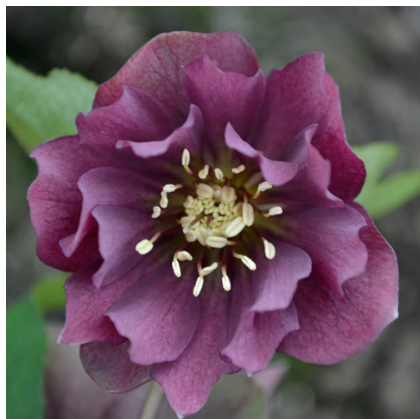

Caractéristiques :**Couleur fleur :** Pourpre**Couleur feuillage :** vert**Hauteur :** 60 cm**Feuillaison :** Janvier - Décembre**Floraison(s) :** Janvier - Mars**Type de feuillage :** persistant**Exposition :** mi-ombre ombre**Type de sol :** sec et frais.**Silhouette :** Touffe arrondie**Densité :** 6 au m²**HELLEBORUS orientalis 'Wilgenbroek Double Red'****Hellébore - Hellébore orientale**

-> [Accéder à la fiche de HELLEBORUS orientalis 'Wilgenbroek Double Red' sur www.lepage-vivaces.com](http://www.lepage-vivaces.com)

DESCRIPTION**Informations botaniques**

Nom botanique : HELLEBORUS orientalis 'Wilgenbroek Double Red'

Famille : RANUNCULACEAE

Description de HELLEBORUS orientalis 'Wilgenbroek Double Red'

Plante très robuste et vivant très longtemps. Se plaît en sol humifère, limoneux, calcaire. Résiste bien au sec.

Feuillage découpé en cinq lobes, vert foncé. Les pétales, légèrement froissés, donnent du relief aux fleurs doubles, pourpre violacé.