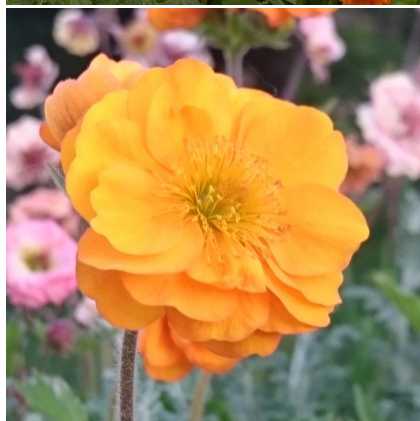

Caractéristiques :

Couleur fleur : Orange
Couleur feuillage : vert
Hauteur : 50 cm
Feuillaison : Janvier - Décembre
Floraison(s) : Mai - Août
Type de feuillage : persistant
Exposition : soleil mi-ombre
Type de sol : frais.
Silhouette : Touffe arrondie
Densité : 6 au m²

GEUM 'Fire Storm' ®

Benoîte

-> [Accéder à la fiche de GEUM 'Fire Storm' ® sur www.lepage-vivaces.com](http://www.lepage-vivaces.com)

DESCRIPTION

Informations botaniques

Nom botanique : GEUM 'Fire Storm' ®
Famille : ROSACEAE

Description de GEUM 'Fire Storm' ®

GEUM 'Fire Storm' ® est une plante vivace formant une touffe compacte de feuillage duveteux et cordiforme de couleur vert clair. Il produit des longues floraisons semi-doubles d'un agréable coloris orange vif. Très florifère et très impressionnante par la forme de ses fleurs, cette obtention récente aura tout pour vous plaire!

Entretien de GEUM 'Fire Storm' ®

Couper les fleurs fanées pour prolonger les floraisons. Nettoyer la touffe avant le démarrage de la végétation au printemps. Diviser la souche tous les 3 ou 4 ans.

EMPLACEMENT

Emplacement de GEUM 'Fire Storm' ®

EL2 - Espace libre frais
Li2 - Lisière fraîche
PB - Plate-bande (sol sec, frais ou humide)

Type de sol de GEUM 'Fire Storm' ®

sol frais.

PARTICULARITÉ

GEUM 'Fire Storm' ® supporte les sols calcaires.
GEUM 'Fire Storm' ® s'utilise principalement pour ses fleurs.
GEUM 'Fire Storm' ® est une plante à feuillage persistant.
GEUM 'Fire Storm' ® est une plante à longue floraison.

INFORMATIONS COMPLÉMENTAIRE

GEUM 'Fire Storm' ® n'est pas toxique.

-> [Accéder à la collection des Plantes Vivaces disponible à la vente sur www.lepage-vivaces.com](http://www.lepage-vivaces.com)