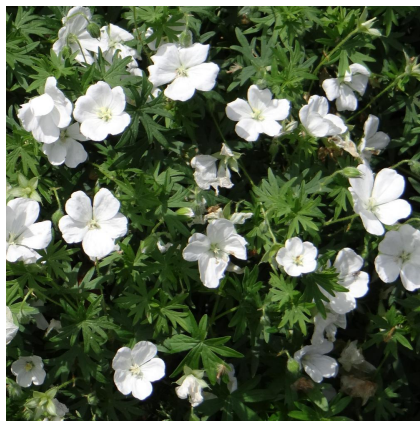

**Caractéristiques :**

**Couleur fleur :** Blanc  
**Couleur feuillage :** vert  
**Hauteur :** 30 cm  
**Feuillaison :** Mars - Novembre  
**Floraison(s) :** Mai - Octobre  
**Type de feuillage :** caduc  
**Exposition :** soleil mi-ombre  
**Type de sol :** sec.  
**Silhouette :** Tapissante couvre-sol  
**Densité :** 6 au m<sup>2</sup>

**GERANIUM sanguineum 'Album'****Géranium vivace - Bec de Gruce**

-> [Accéder à la fiche de GERANIUM sanguineum 'Album' sur www.lepage-vivaces.com](http://www.lepage-vivaces.com)

**DESCRIPTION****Informations botaniques**

Nom botanique : GERANIUM sanguineum 'Album'  
Famille : GERANIACEAE

**Description de GERANIUM sanguineum 'Album'**

Le GERANIUM sanguineum 'Album' est la version à fleur blanche du GERANIUM sanguineum. Il possède un petit feuillage découpé, vert sombre et dense. Ses fleurs blanc pur laissent apparaître de fines nervures translucides. Cet excellent couvre sol de 30 cm de haut, éclairera votre jardin ensoleillé ou mi-ombré.